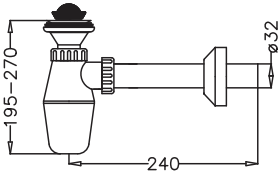

FİYAT: 17,85 TL

Koli Adedi: 50