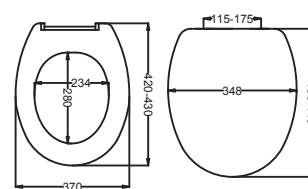

1. Plastik Menteşeli
2. Koli Adedi: 6