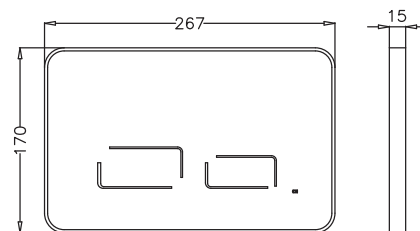

2 YIL
GARANTİ
YEARS WARRANTY

SENSE

● 23546

○ 23545

FİYAT: 975 TL