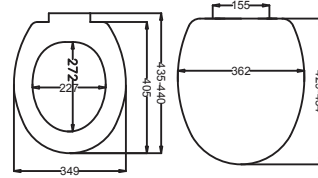

• Paslanmaz Krom Metal Menteşeli
Koli Adedi: 6