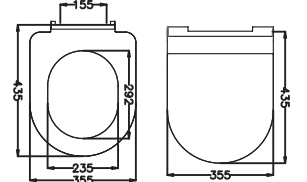

**53120 AKDENİZ SLIM**

**FİYAT: 90 TL**

- Paslanmaz Krom Metal Menteşeli
- Koli Adedi: 6

**50326 PLAZA**

**FİYAT: 115 TL**

- Paslanmaz Krom Metal Menteşeli
- Koli Adedi: 6

**53118 CAPRI SUPER SLIM**

**FİYAT: 100 TL**