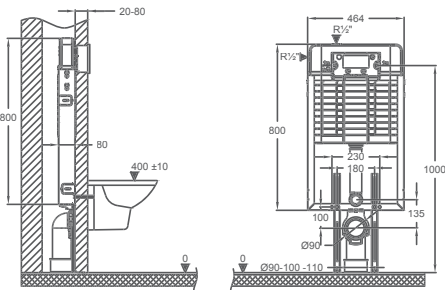

**51023 (SENSE) • FİYAT: 260 TL**  
PROMICRO TUĞLA DUVAR İÇİ  
GÖMME REZERVUAR  
(80mm, Sense)

CE TSE

**51030 • FİYAT: 403 TL**  
PROMICRO ALÇIPAN DUVAR ÖNÜ  
GÖMME REZERVUAR (80mm)

**51025 • FİYAT: 403 TL**  
(SENSE) PROMICRO ALÇIPAN  
DUVAR ÖNÜ GÖMME REZERVUAR  
(80mm, Sense)