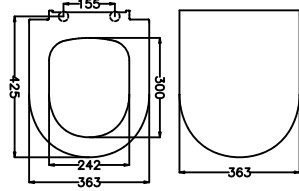

• Paslanmaz Krom Metal Menteşeli
Koli Adedi: 6