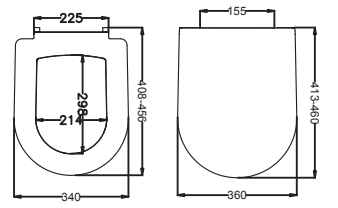

**FİYAT: 85 TL**

- Plastik Menteşeli
- Koli Adedi: 6

**50307 YENİ ASTRA**

**FİYAT: 115 TL**

- Paslanmaz Krom Metal Menteşeli
- Koli Adedi: 6

**50305 PASİFİK ÜSTTEN SIKMA**

**FİYAT: 90 TL**

- Paslanmaz Krom Metal Menteşeli
- Koli Adedi: 6