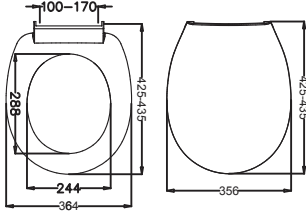

## 50306 OCEAN

NF

FİYAT: 62 TL

- Plastik Menteşeli

Koli Adedi: 12