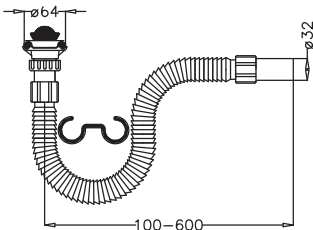

FİYAT: 17,85 TL

Koli Adedi: 40