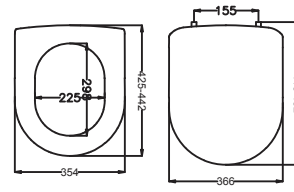

# DUROPLAST KLOZET KAPAKLARI

**53116 MİNÖR**

**FİYAT: 100 TL**

- Paslanmaz Krom Metal Monteşeli

Koli Adedi: 6

**50352 OMEGA**

**FİYAT: 150 TL**

- Paslanmaz Krom Metal Monteşeli