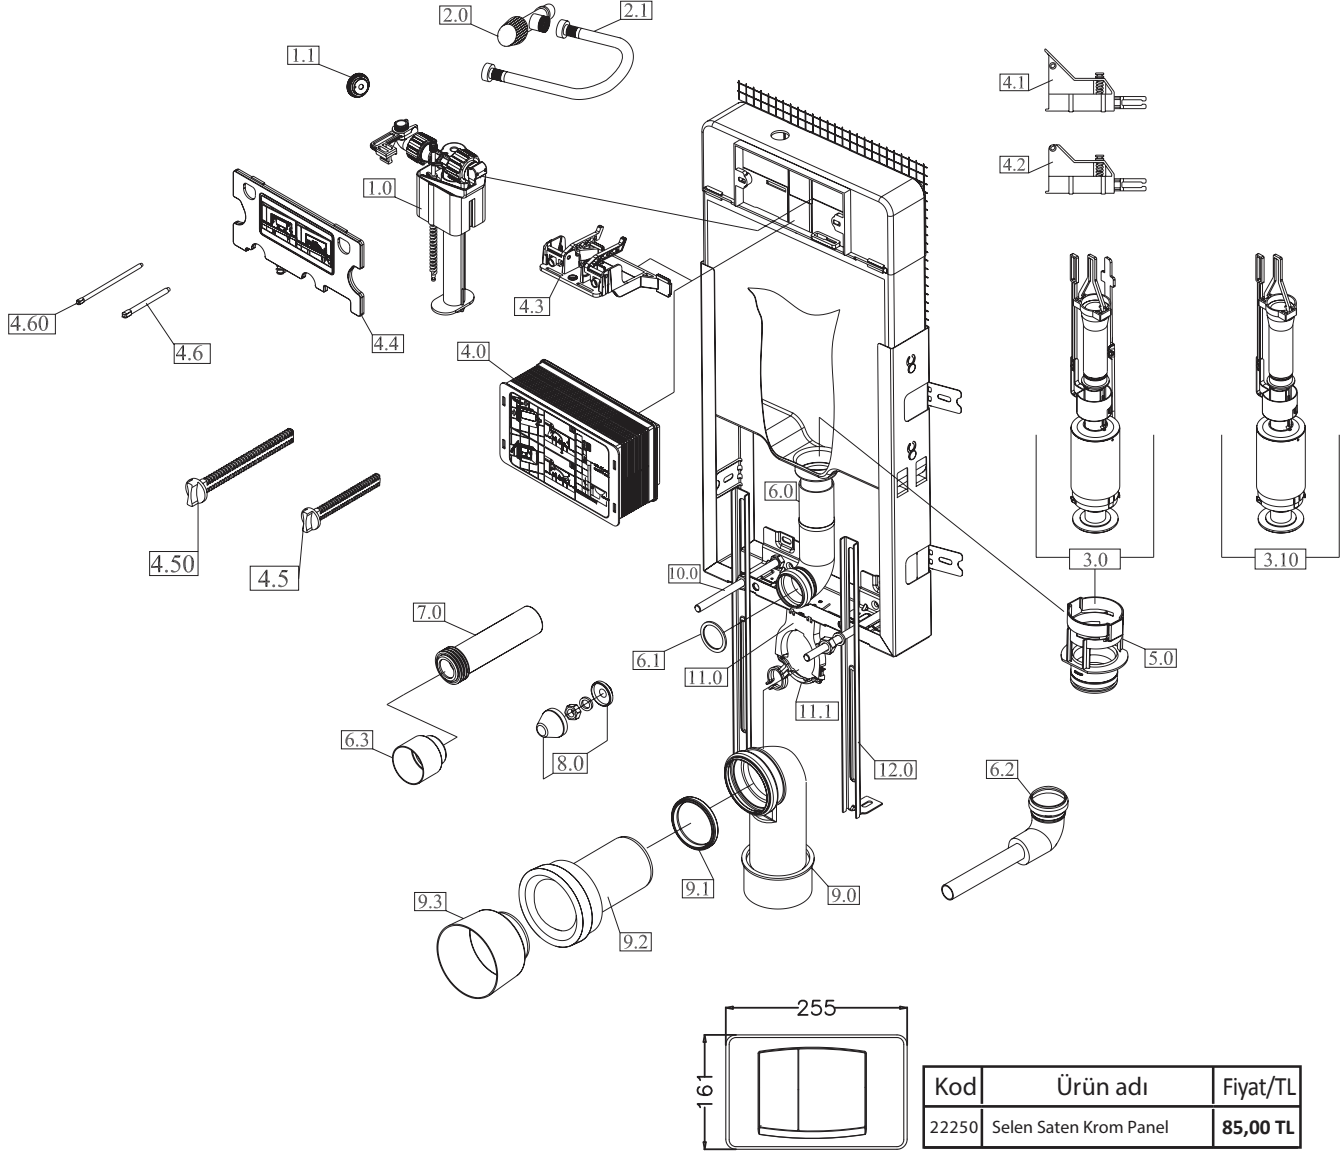

MICRO 80 (SON VERSİYON)

Kod	Ürün adı	Fiyat/TL
22250	Selen Saten Krom Panel	85,00 TL

No.	Kod	Ürün adı	Fiyat/TL	No.	Kod	Ürün adı	Fiyat/TL	No.	Kod	Ürün adı	Fiyat/TL
1.0	50470	MICRO Sessiz Flotör	45,43 TL	4.4	21524	Gövde Kapağı	14,38 TL	7.0	22424	Temiz Su Boru Takımı	18,23 TL
1.1	22380	Sessiz Flotör Su Kesme Contası	6,90 TL	4.5	22579	Kapak Saplama (Çift)	8,74 TL	8.0	23176	Saplama Kapağı ve Merkezleme (Çift)	14,38 TL
2.0	22687	Ara Musluk	31,91 TL	4.50	21628	Kapak Saplama Uzun	9,20 TL	9.0	22425	Pis Su Borusu Dirseği	47,04 TL
2.1	22192	3/8-1/2 Flexible Hortum	22,02 TL	4.6	21455	Ayar Vidası	6,90 TL	9.1	22191	Pis Su Borusu Dirseği Contası	6,90 TL
3.0	23202	MICRO Çift Kademeli Boşaltma Takımı Yeni	87,29 TL	4.60	21627	Ayar Vidası Uzun	8,05 TL	9.2	22427	Pis Su Borusu Kadasi Takımı	37,95 TL
3.10	23168	MICRO Çift Kademeli Boşaltma Takımı	87,29 TL	5.0	21230	Ana Rekor	11,50 TL	9.3	22446	Pis Su Borusu Kapağı	6,90 TL
4.0	21556	Harç Koruma Kutusu	13,69 TL	6.0	22475	Temiz Su Borusu Orta Dirsek	19,21 TL	10.0	22100	M12 Saplama	14,38 TL
4.1	23156	Mandal Takımı Start-Stop	24,73 TL	6.1	22422	40lık Dirsek Contası	6,90 TL	11.0	21675	Gömme Kelepçe	7,99 TL
4.2	23155	Mandal Takımı Çift Kademeli	24,73 TL	6.2	22447	Temiz Su Dirsek Hela Taşı için	24,73 TL	11.1	23531	Gömme Kelepçe Kilit Takımı	6,90 TL
4.3	23170	Micro Köprü Seti	24,73 TL	6.3	22426	Temiz Su Kapağı	5,35 TL	12.0	22527	Gömme Rezervuar Konsol Ayağı 2mm	15,53 TL