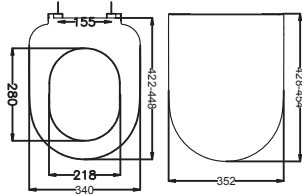

• Paslanmaz Krom Metal Menteşeli
• **Ortadan tek basmalı damperlidir.**
Koli Adedi: 6