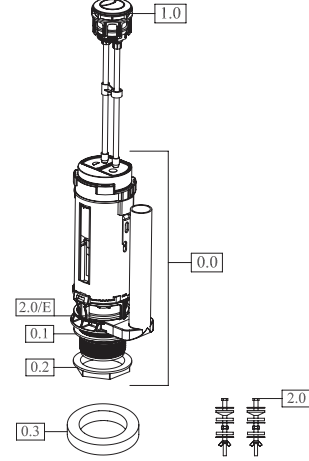

ÇİFT KADEMELİ BOŞALTMA SİSTEMİ

No.	Kod	Ürün adı	Fiyat/TL
0.0	23164	Çift Kademeli Boşaltma Takımı	50,60 TL
0.1	22242	Ana Rekor İnce Conta	5,35 TL
0.2	21005	Ana Rekor İnce Somun	6,10 TL
0.3	23097	Takoz Conta	7,50 TL
1.0	23133	Çift Kademeli Basma Butonu Takımı	25,01 TL
2.0	23012	Montaj Cıvata Takımı	13,69 TL
2.0/E	22402	Çift Kademeli Kapama Lastiği	6,90 TL