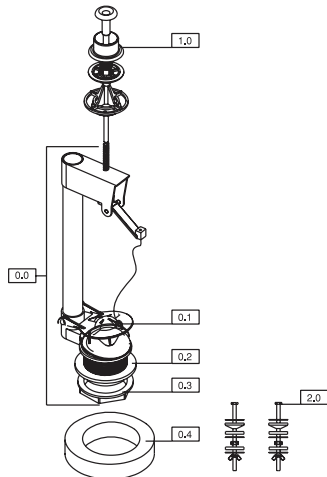

MARS BOŞALTMA SİSTEMİ

No.	Kod	Ürün adı	Fiyat/TL
0.0	23002	Mars Boşaltma Takımı	29,61 TL
0.1	23033	İdo Lastiği	10,95 TL
0.2	22242	Ana Rekor İnce Conta	5,35 TL
0.3	21005	Ana Rekor İnce Somun	6,10 TL
0.4	23097	Takoz Conta	7,50 TL
1.0	23017	Mars Baskı Takımı	25,30 TL
2.0	23012	Montaj Cıvata Takımı (Çifti)	13,69 TL