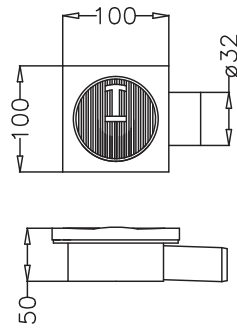

PLASTİK İZGARALI YER SIFONLARI

**50501 (12X12) DÖNER
BAŞLIKLIL YER SIFONU
(Ø50-Ø32 Adaptörlü)**

FİYAT: 13,80TL

Koli Adedi: 60

**50503 (10x10) SABİT
YANDAN ÇIKIŞLI YER
SIFONU (Ø32)**

FİYAT: 12,10 TL

Koli Adedi: 90

**50505 (12X12) ALTTAN
ÇIKIŞLI YER SIFONU (Ø50)**

FİYAT: 12,10 TL

Koli Adedi: 100