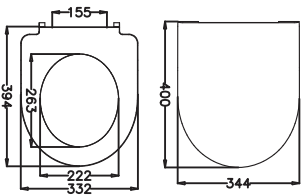

50380 AKDENİZ

FİYAT: 130 TL

• Paslanmaz Krom Metal Menteşeli  
Koli Adedi: 6

53112 AKDENİZ SLIM

FİYAT: 130 TL

• Paslanmaz Krom Metal Menteşeli  
Koli Adedi: 6

53117 MİNÖR

FİYAT: 135 TL