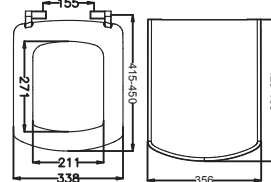

**53120 AKDENİZ SLIM**

**FİYAT: 90 TL**

- Paslanmaz Krom Metal Menteşeli
- Koli Adedi: 6

**50326 PLAZA**

**FİYAT: 115 TL**

- Paslanmaz Krom Metal Menteşeli
- Koli Adedi: 6

**53118 CAPRI SUPER SLIM**

**FİYAT: 100 TL**