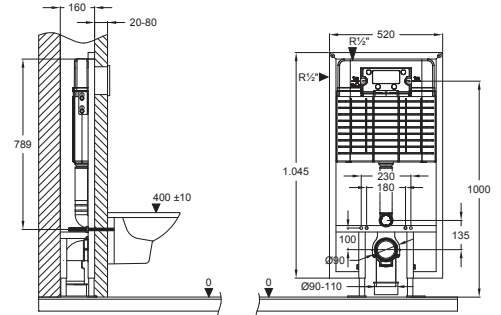

CE TSE

51031 • FİYAT: 487 TL
PROMICRO ALÇIPAN DUVAR İÇİN
YERE MONTAJ GÖMME
REZERVUAR (80mm)

51026 • FİYAT: 487 TL
(SENSE) PROMICRO ALÇIPAN
DUVAR İÇİN YERE MONTAJ
GÖMME REZERVUAR
(80mm, Sense)