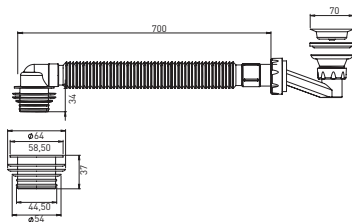

**FİYAT: 17,85 TL**

Koli Adedi: 40

**560017** (Ø50)  
KÖRÜKLÜ DUŞ TEKNE  
SIFONU

**FİYAT: 17,85 TL**

Koli Adedi: 25

**50768** STANDART  
TELLİ KÖRÜKLÜ KADA  
SIFONU

**FİYAT: 19,55 TL**

Koli Adedi: 30