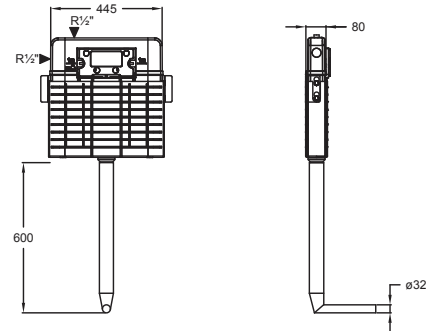

CE TSE

51029 • FİYAT: 202 TL
PROMICRO HELA TAŞLARI VE TEK
KLOZETLER İÇİN GÖMME
REZERVUAR (80mm)

51024 • FİYAT: 202 TL
(SENSE) PROMICRO HELA TAŞLARI
VE TEK KLOZETLER İÇİN GÖMME
REZERVUAR (80mm, Sense)