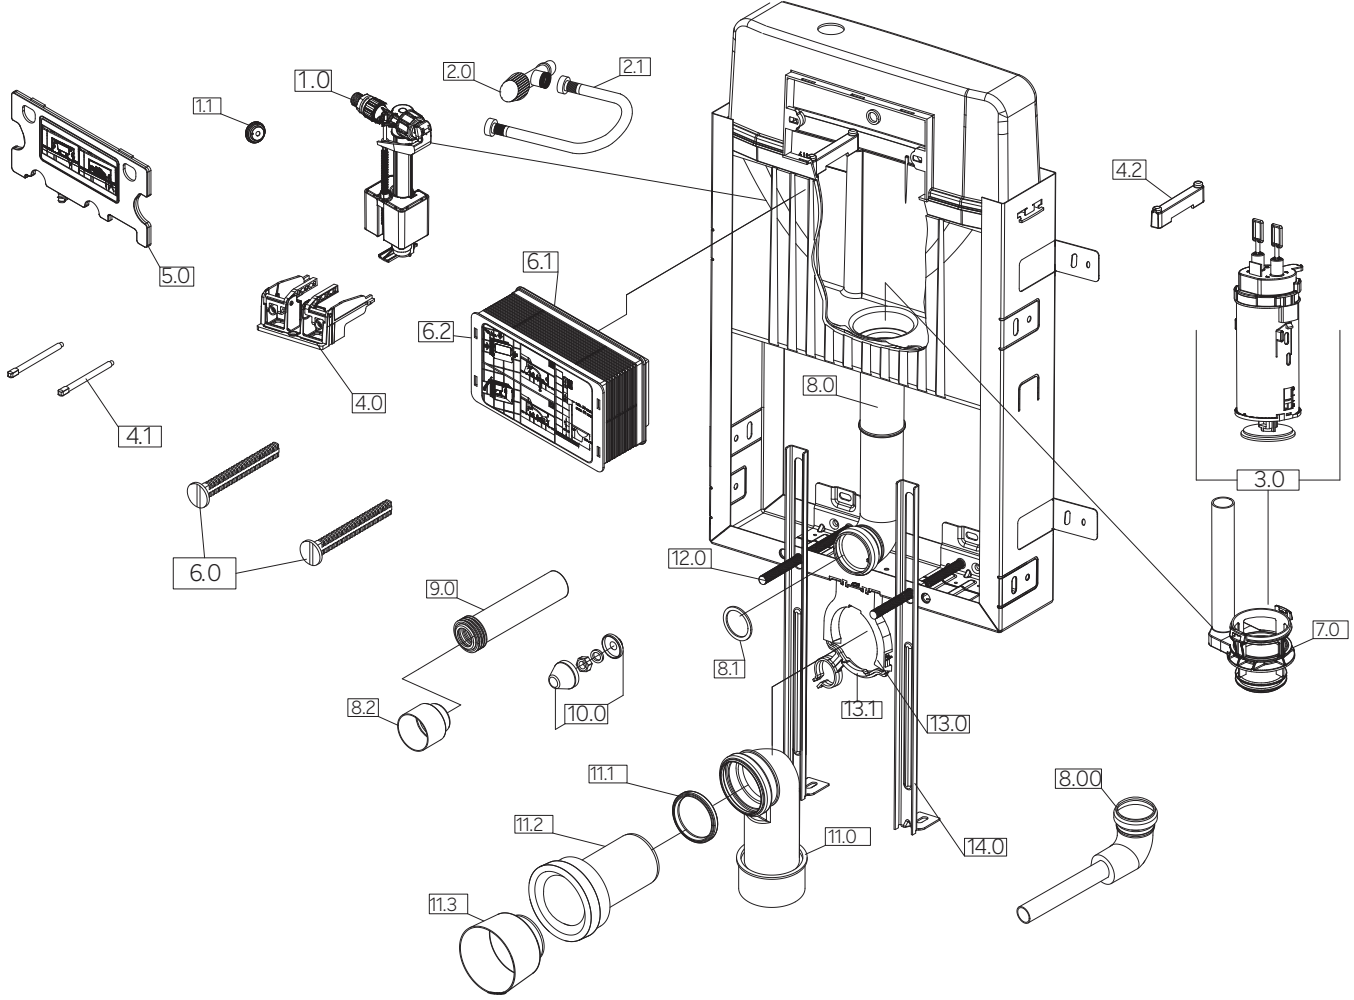

No.	Kod	Ürün Adı	Fiyat/TL	No.	Kod	Ürün Adı	Fiyat/TL
1.0	230253	GR Flotör (ProFill-1/2")	45,43 TL	8.1	22422	Temiz Su Borusu Dirsek Contası 40mm	6,90 TL
1.1	22380	Sessiz Flotör Su Kesme Contası	6,90 TL	8.2	22426	Temiz Su Kapağı	5,35 TL
2.0	220331	Ara Musluk	31,91 TL	9.0	22424	Temiz Su Boru Takımı	18,23 TL
2.1	22192	3/8-1/2 Flexible Hortum 20cm	21,62 TL	10.0	23176	Saplama Kapağı ve Merkezleme (Çift)	12,94 TL
3.0	23165	Çift Kademeli Boşaltma	53,13 TL	11.0	23738	Pis Su Borusu Dirsek Takımı	47,15 TL
4.0	230026	Köprü Takımı	22,77 TL	11.1	22191	Pis Su Borusu Dirseği Contası	6,90 TL
4.1	210209	Ayar Vidası	3,45 TL	11.2	22427	Pis Su Borusu Kadası Takımı	37,95 TL
4.2	21448	Gömme Kolon	6,90 TL	11.3	22446	Pis Su Borusu Kapağı	6,90 TL
5.0	23683	Gövde Kapağı	18,23 TL	12.0	22263	M12x300 Saplama	7,59 TL
6.0	21733	Kapak Saplama	8,74 TL	13.0	21675	Gömme Kelepçe	7,99 TL
6.1	21556	Harç Koruma Kutusu	13,69 TL	13.1	23531	Gömme Kelepçe Kilit Takımı	6,90 TL
6.2	21555	Harç Koruma Kutusu Kapağı	3,05 TL	14.0	22527	Gömme Rezervuar Konsol Ayağı	15,76 TL
7.0	23401	Ana Rakor	11,50 TL		23154		40,00 TL
8.00	22447	Temiz Su Dirsek Hela Taşı İçin	30,48 TL		23669	Harç Koruma Tüneli Seti	56,93 TL
8.0	22479	Temiz Su Borusu Uzun Dirsek	30,48 TL