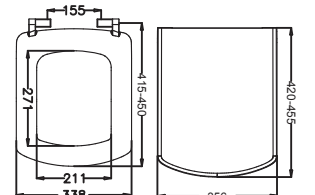

50327 PLAZA

FİYAT: 165 TL

• Paslanmaz Krom Metal Menteşeli  
Koli Adedi: 6