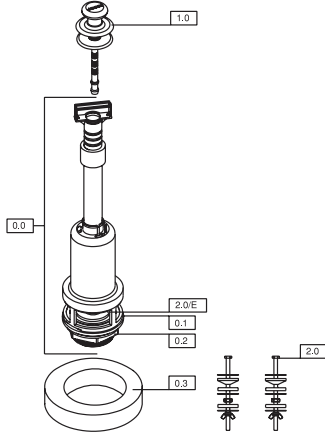

YEDEK PARÇALAR

PLANET BOŞALTMA SİSTEMİ

No.	Kod	Ürün adı	Fiyat/TL
0.0	23074	Planet Boşaltma Takımı	29,61 TL
0.1	22242	Ana Rekor İnce Conta	5,35 TL
0.2	21005	Ana Rekor İnce Somun	6,10 TL
0.3	23097	Takoz Conta	7,50 TL
1.0	23008	Çekme Takımı	20,70 TL
2.0	23012	İç Takım Montaj Cıvatası Takımı	13,69 TL
2.0/E	23066	Kapama Lastiği	6,84 TL