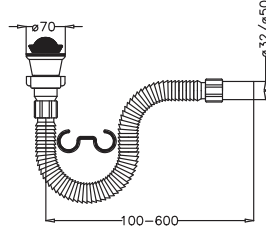

KÖRÜKLÜ FİYAT: 13,80 TL

Koli Adedi: 30

TASLI FİYAT: 16,70 TL

Koli Adedi: 24