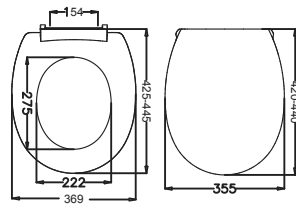

# DUROPLAST KLOZET KAPAKLARI

**50350 AKDENİZ 2004**

**FİYAT: 90 TL**

- Plastik Menteşeli
- Koli Adedi: 6

**50308 EFES**

**FİYAT: 90 TL**

- Paslanmaz Krom Metal Menteşeli
- Koli Adedi: 6

**50351 PASİFİK**