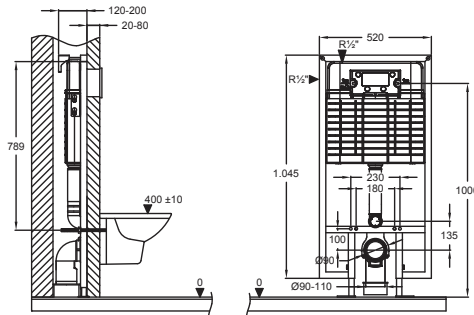

**51023 (SENSE) • FİYAT: 260 TL**  
PROMICRO TUĞLA DUVAR İÇİ  
GÖMME REZERVUAR  
(80mm, Sense)

CE TSE

**51030 • FİYAT: 403 TL**  
PROMICRO ALÇIPAN DUVAR ÖNÜ  
GÖMME REZERVUAR (80mm)

**51025 • FİYAT: 403 TL**  
(SENSE) PROMICRO ALÇIPAN  
DUVAR ÖNÜ GÖMME REZERVUAR  
(80mm, Sense)