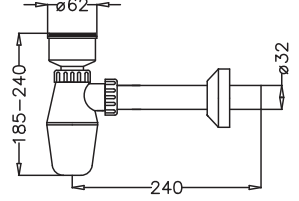

**KÖRÜKLÜ FİYAT: 13,80 TL**

Koli Adedi: 30

**TASLI FİYAT: 16,70 TL**

Koli Adedi: 24

**50605** (Ø32)  
**50607** (Ø50)  
LAVABO SIFONU

**FİYAT: 14,50 TL**

Koli Adedi: 50

**50610** (Ø32)  
**50611** (Ø50)  
BULAŞIK MAKİNESİ  
ÇIKIŞLI KÖRÜKLÜ  
LAVABO ve EVYE  
SIFONU