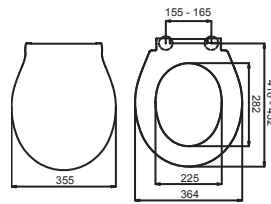

1. Paslanmaz Krom Metal Menteşeli
2. Koli Adedi: 6