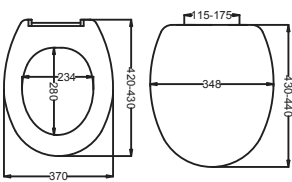

**FİYAT: 85 TL**

- Plastik Menteşeli
- Koli Adedi: 6

**50307 YENİ ASTRA**

**FİYAT: 115 TL**

- Paslanmaz Krom Metal Menteşeli
- Koli Adedi: 6

**50305 PASİFİK ÜSTTEN SIKMA**

**FİYAT: 90 TL**

- Paslanmaz Krom Metal Menteşeli
- Koli Adedi: 6