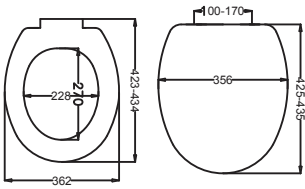

1. Plastik Menteşeli
2. Koli Adedi: 6