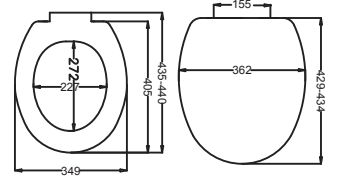

50380 AKDENİZ

FİYAT: 130 TL

• Paslanmaz Krom Metal Menteşeli  
Koli Adedi: 6

53112 AKDENİZ SLIM

FİYAT: 130 TL

• Paslanmaz Krom Metal Menteşeli  
Koli Adedi: 6

53117 MİNÖR

FİYAT: 135 TL