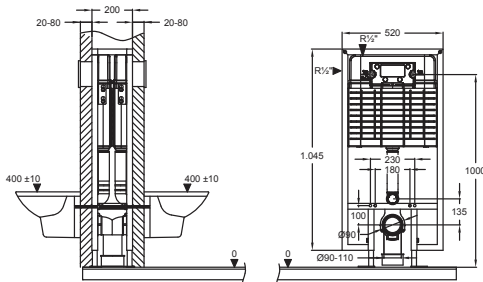

CE TSE

**5** YIL  
GARANTİ  
YEARS WARRANTY

KOLAY MONTAJ  
EASY INSTALLATION

SESSİZ  
SILENT

**51032 • FİYAT: 943 TL**  
PROMICRO ALÇIPAN DUVAR  
İÇİN SIRT SIRTA GÖMME  
REZERVUAR (80mm)

**51027 • FİYAT: 943 TL**  
(SENSE) PROMICRO ALÇIPAN  
DUVAR İÇİN SIRT SIRTA GÖMME  
REZERVUAR (80mm, Sense)