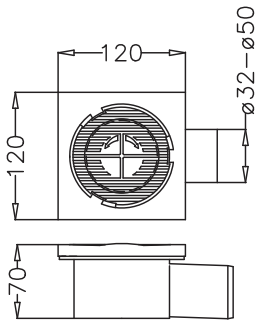

# PLASTİK İZGARALI YER SIFONLARI

**50501 (12X12) DÖNER  
BAŞLIKLIL YER SIFONU  
(Ø50-Ø32 Adaptörlü)**

**FİYAT: 13,80TL**

Koli Adedi: 60

**50503 (10x10) SABİT  
YANDAN ÇIKIŞLI YER  
SIFONU (Ø32)**

**FİYAT: 12,10 TL**