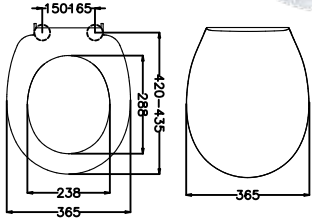

• Paslanmaz Krom Metal Menteşeli
Koli Adedi: 6