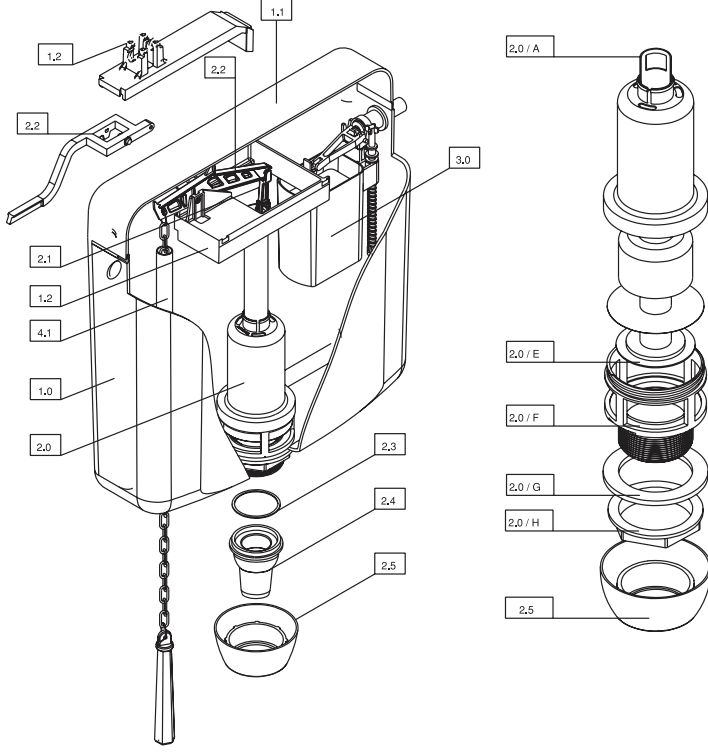

ASMA REZERVUAR YEDEK PARÇALAR

No.	Kod	Ürün adı	Fiyat/TL
-	23004	Asma Rez. İç Takımı	47,75 TL
-	23100	Atlas Asma Rez. İç Takımı	58,42 TL
1.0	21280	Atlas Asma Rez. Gövde	47,04 TL
1.1	21281	Atlas Asma Rez. Kapağı	23,58 TL
1.2	21365	Atlas Köprü	8,65 TL
	21765	Yeni Rezervuar Köprüsü	6,35 TL
	21003	Rezervuar Köprüsü	5,35 TL
2.0	23091	Atlas Asma Rez. Boşaltma Takımı	29,61 TL
	23026	Asma Rez. Boşaltma Takımı	29,35 TL
2.0/A	21370	Atlas Savak Borusu	7,99 TL
	21151	Asma Savak Borusu	7,99 TL
2.0/E	23066	Merkür Kapama Lastiği	6,90 TL
2.0/F	21081	Havalı Ana Rekor	10,64 TL
2.0/G	22242	Ana Rekor İnce Conta	5,35 TL
2.0/H	21005	Ana Rekor İnce Somun	6,10 TL
2.1	21367	Atlas Kanca	6,35 TL
	21284	Atlas Cambaz	6,90 TL
2.2	21766	Merkür Rezervuar Kaldırma Kolu	6,90 TL
	23153	Asma Cambaz	6,90 TL
2.3	21387	Atlas İnce Conta	4,20 TL
2.4	23702	Atlas Rezervuar Mafsallı Hortum Adaptörü - Contalı	8,25 TL
2.5	21037	Deveboynu Rekor	6,84 TL
3.0	50407	1/2" Şok Flatör	22,00 TL
4.0	23009	Çekme Sap-Zincir	8,65 TL

START - STOP REZERVUAR YEDEK PARÇALAR