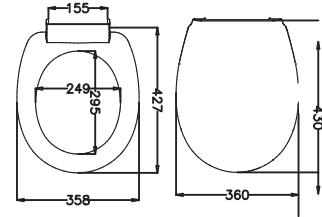

- Plastik Menteşeli

Koli Adedi: 25