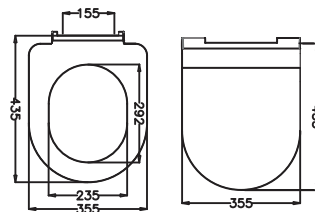

• Paslanmaz Krom Metal Menteşeli
Koli Adedi: 6