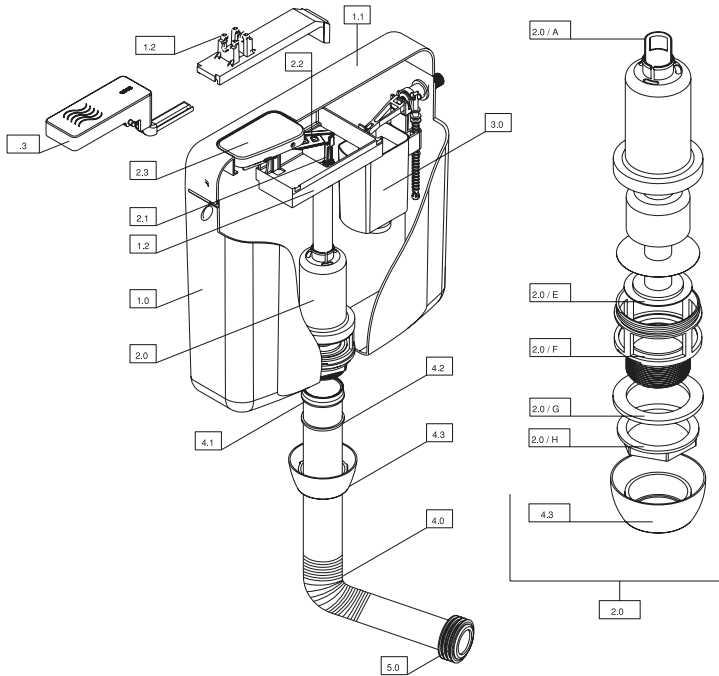

No.	Kod	Ürün adı	Fiyat/TL
-	23003	Merkür Rez. İç Takımı	47,25 TL
-	23130	Atlas Rez. İç Takımı	53,13 TL
1.0	21280	Atlas Rez. Gövde	47,04 TL
1.1	21281	Atlas Start-Stop Rez. Kapağı	23,52 TL
1.2	21365	Atlas Köprü	8,65 TL
	21765	Yeni Merkür Rezervuar Köprü	6,35 TL
	21003	Rezervuar Köprüsü	5,35 TL
2.0	23091	Atlas Boşaltma Takımı	29,61 TL
	23025	Merkür Boşaltma Takımı	29,35 TL
2.0/A	21370	Atlas Savak Borusu	7,99 TL
	21151	Merkür Savak Borusu	7,99 TL
2.0/E	23066	Kapama Lastiği	6,90 TL
2.0/F	21081	Havalı Ana Rekor	10,64 TL
2.0/G	22242	Ana Rekor İnce Conta	5,35 TL
2.0/H	22621	Ana Rekor İnce Somun	6,10 TL
2.1	21367	Atlas Kanca	6,35 TL
	21282	Atlas Basma Butonu	8,74 TL
2.3	22831	Yeni Merkür Basma Butonu	6,90 TL
	23138	Merkür Basma Butonu	7,50 TL
3.0	50407	1/2" Şok Flatör	22,00 TL
4.0	23007	Deveboynu Takımı (Ana Rekor ve Contalar Dahil)	24,25 TL
4.1	21375	Deveboynu Kalın Conta	2,65 TL
4.2	21034	Deveboynu İnce Conta	1,84 TL
4.3	21037	Deveboynu Rekor	6,90 TL
5.0	23065	Klozet Adaptörü	7,50 TL