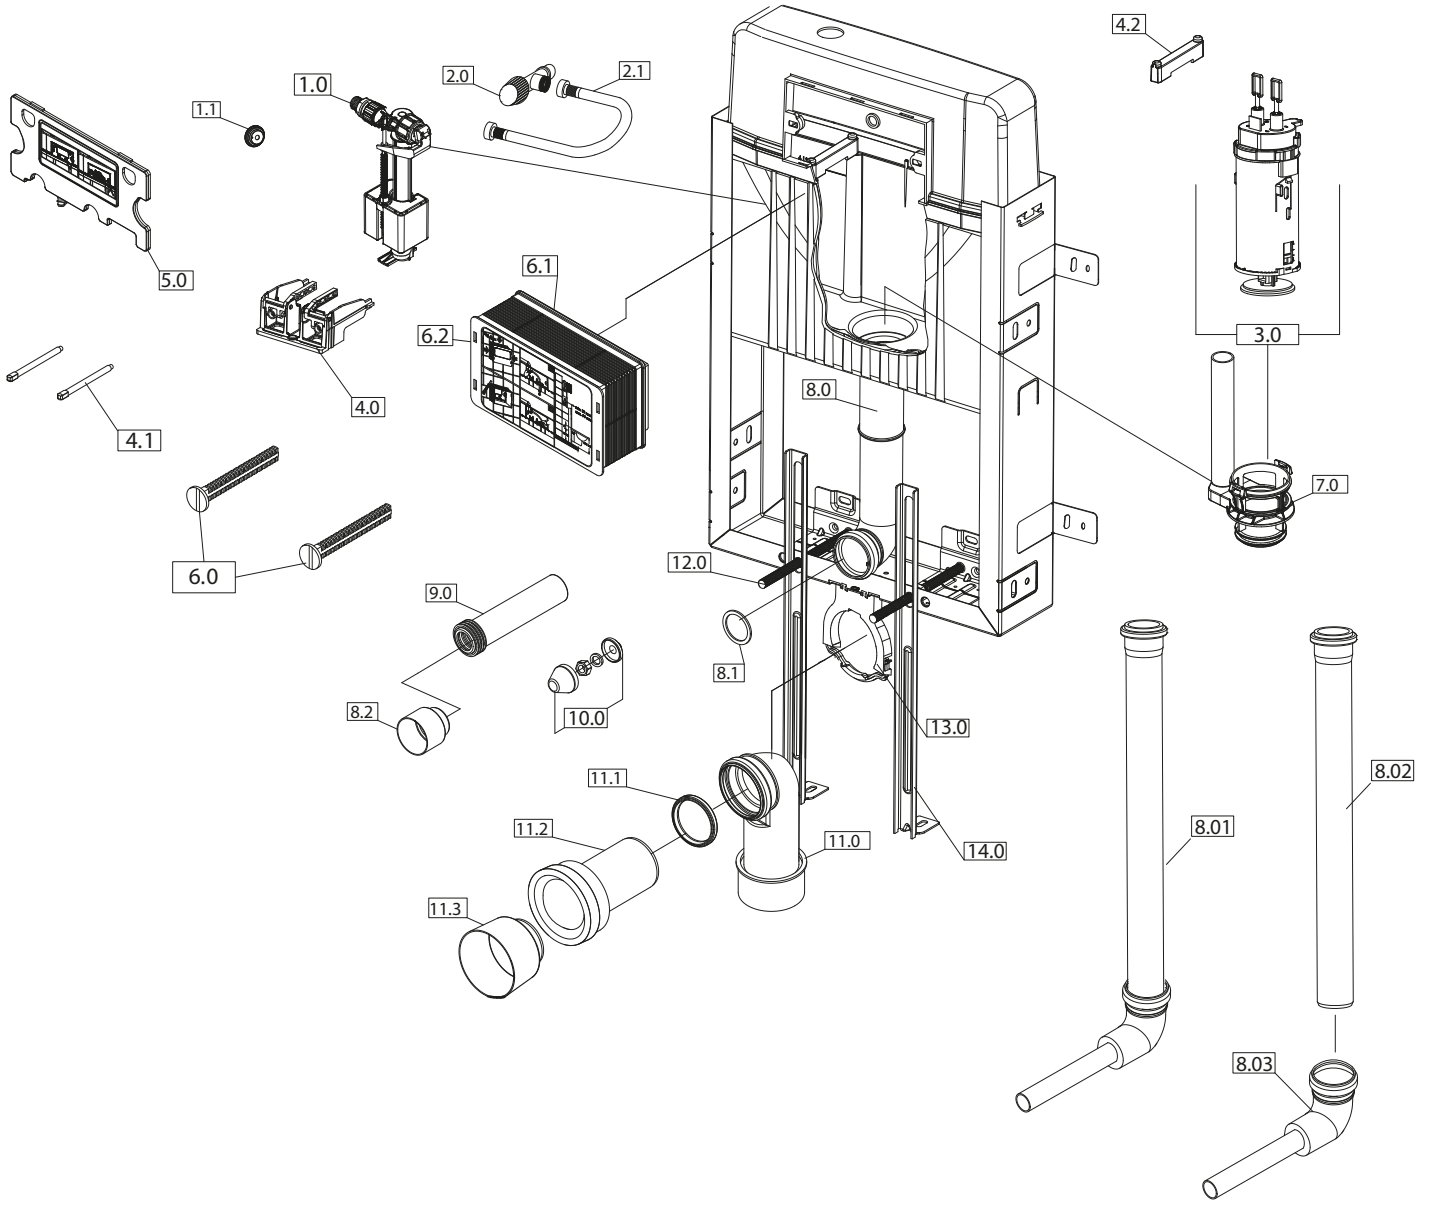

EGE (120 mm)

No.	Kod	Ürün Adı	Fiyat/₺	No.	Kod	Ürün Adı	Fiyat/₺
1.0	230253	GR Flotör (ProFill-1/2")	62,50 ₺	8.02	220604	Temiz Su Hela Taşı için Boru	29,8 ₺
1.1	22380	Sessiz Flotör Su Kesme Contası	9,50 ₺	8.03	220603	Temiz Su Hela Taşı için Dirsek	20,2 ₺
2.0	220331	Ara Musluk	44 ₺	8.1	22422	Temiz Su Borusu Dirsek Contası 40mm	9,50 ₺
2.1	220318	Quick Fix Hortum 21cm	30,50 ₺	8.2	22426	Temiz Su Kapağı	7,50 ₺
3.0	23165	Çift Kademeli Boşaltma	73 ₺	9.0	22424	Temiz Su Boru Takımı	25 ₺
4.0	230026	Köprü Takımı	31,50 ₺	10.0	23176	Saplama Kapağı ve Merkezleme (Çift)	20 ₺
4.1	210299	Ayar Vidası	9,50 ₺	11.0	23738	Pis Su Borusu Dirsek Takımı	65 ₺
4.2	21448	Gömme Kolon	9,50 ₺	11.1	22191	Pis Su Borusu Dirseği Contası	9,50 ₺
5.0	23683	Gövde Kapağı	25 ₺	11.2	22427	Pis Su Borusu Kadası Takımı	52 ₺
6.0	210333	Kapak Saplama	12 ₺	11.3	22446	Pis Su Borusu Kapağı	9,50 ₺
6.1	210223	Harç Koruma Kutusu	19 ₺	12.0	22263	M12x300 Saplama	10,50 ₺
6.2	210224	Harç Koruma Kutusu Kapağı	4,50 ₺	13.0	210370	Gömme Kelepçe	11 ₺
7.0	23401	Ana Rakor	16 ₺	14.0	22527	Gömme Rezervuar Konsol Ayağı	22 ₺
8.0	22479	Temiz Su Borusu Uzun Dirsek	42 ₺		23154	Pis Su Kada ve Temiz Su Boru Takımı	55 ₺
8.01	22447	Temiz Su Hela Taşı için Boru Takımı	50 ₺		230353	Harç Koruma Tüneli Seti	78,50 ₺