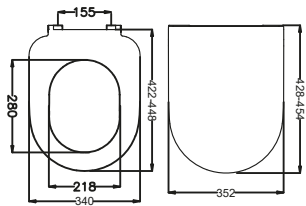

YAVAŞ KAPANAN DUROPLAST KLOZET KAPAKLARI

SESİZCE

ANTİBAKTERİYEL

YAVAŞ KAPANAN

SÖK-TAK

FİYAT: 181 TL

• Paslanmaz Krom Metal Mentешeli
Koli Adedi: 6

FİYAT: 194 TL

• Paslanmaz Krom Metal Mentешeli
Koli Adedi: 6

FİYAT: 200 TL

• Paslanmaz Krom Metal Mentешeli
Koli Adedi: 6

FİYAT: 181 TL

• Paslanmaz Krom Metal Mentешeli
Koli Adedi: 6

FİYAT: 238 TL

• Paslanmaz Krom Metal Mentешeli
Koli Adedi: 6

FİYAT: 219 TL

• Paslanmaz Krom Metal Mentешeli
Koli Adedi: 6

FİYAT: 219 TL

• Paslanmaz Krom Metal Mentешeli
Koli Adedi: 6