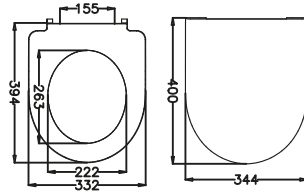

53117 MİNÖR SLIM

FİYAT: 200 TL

• Paslanmaz Krom Metal Mentешeli
Koli Adedi: 6

530225 ELEGANCE SLIM

FİYAT: 181 TL

• Paslanmaz Krom Metal Mentешeli
Koli Adedi: 6

50327 PLAZA SLOW CLOSE

FİYAT: 238 TL