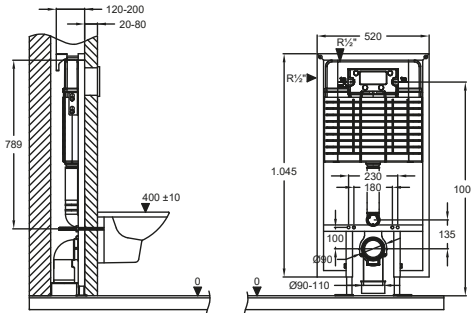

51031 • FİYAT: 780 TL
PROMICRO ALÇIPAN DUVAR İÇİN
YERE MONTAJ GÖMME
REZERVUAR (80mm)