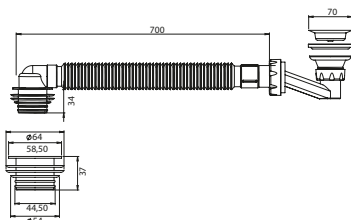

FİYAT: 25 TL

Koli Adedi: 50