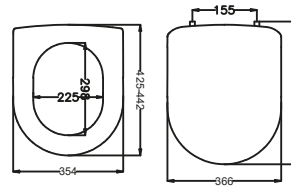

- Paslanmaz Krom Metal Mentешeli

Koli Adedi: 6