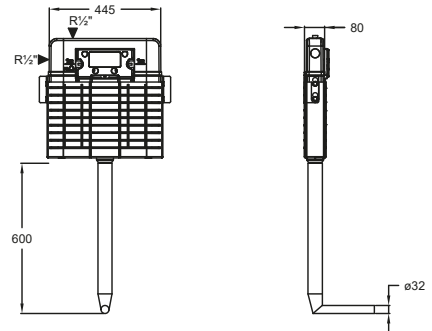

5 YIL
GARANTİ
YEARS WARRANTY

KOLAY MONTAJ
EASY INSTALLATION

SESSİZ
SILENT

51032 • FİYAT: 1.450 TL
PROMICRO ALÇIPAN DUVAR
İÇİN SIRT SIRT GÖMME
REZERVUAR (80mm)

CE TSE

51029 • FİYAT: 392 TL
PROMICRO HELA TAŞLARI VE TEK
KLOZETLER İÇİN GÖMME
REZERVUAR (80mm)

CE TSE