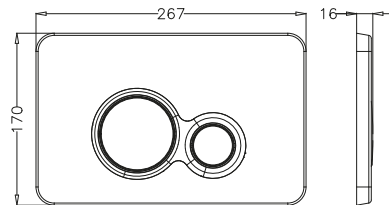

23235 • FİYAT: 125 TL
Mat Krom

23237 • FİYAT: 113 TL
Beyaz

23234 • FİYAT: 144 TL
Parlak Krom

ANTI-VANDAL

500042 • FİYAT: 625 TL
Paslanmaz Krom

KONTROL PANELLERİ

TEOS

23809 • FİYAT: 125 TL
Mat Krom