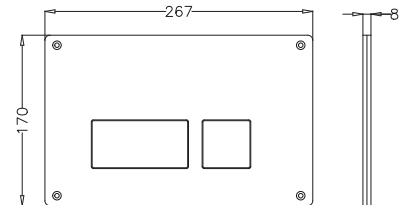

23235 • FİYAT: 125 TL
Mat Krom

23237 • FİYAT: 113 TL
Beyaz

23234 • FİYAT: 144 TL
Parlak Krom

ANTI-VANDAL

500042 • FİYAT: 625 TL
Paslanmaz Krom

KONTROL PANELLERİ

TEOS

23809 • FİYAT: 125 TL
Mat Krom