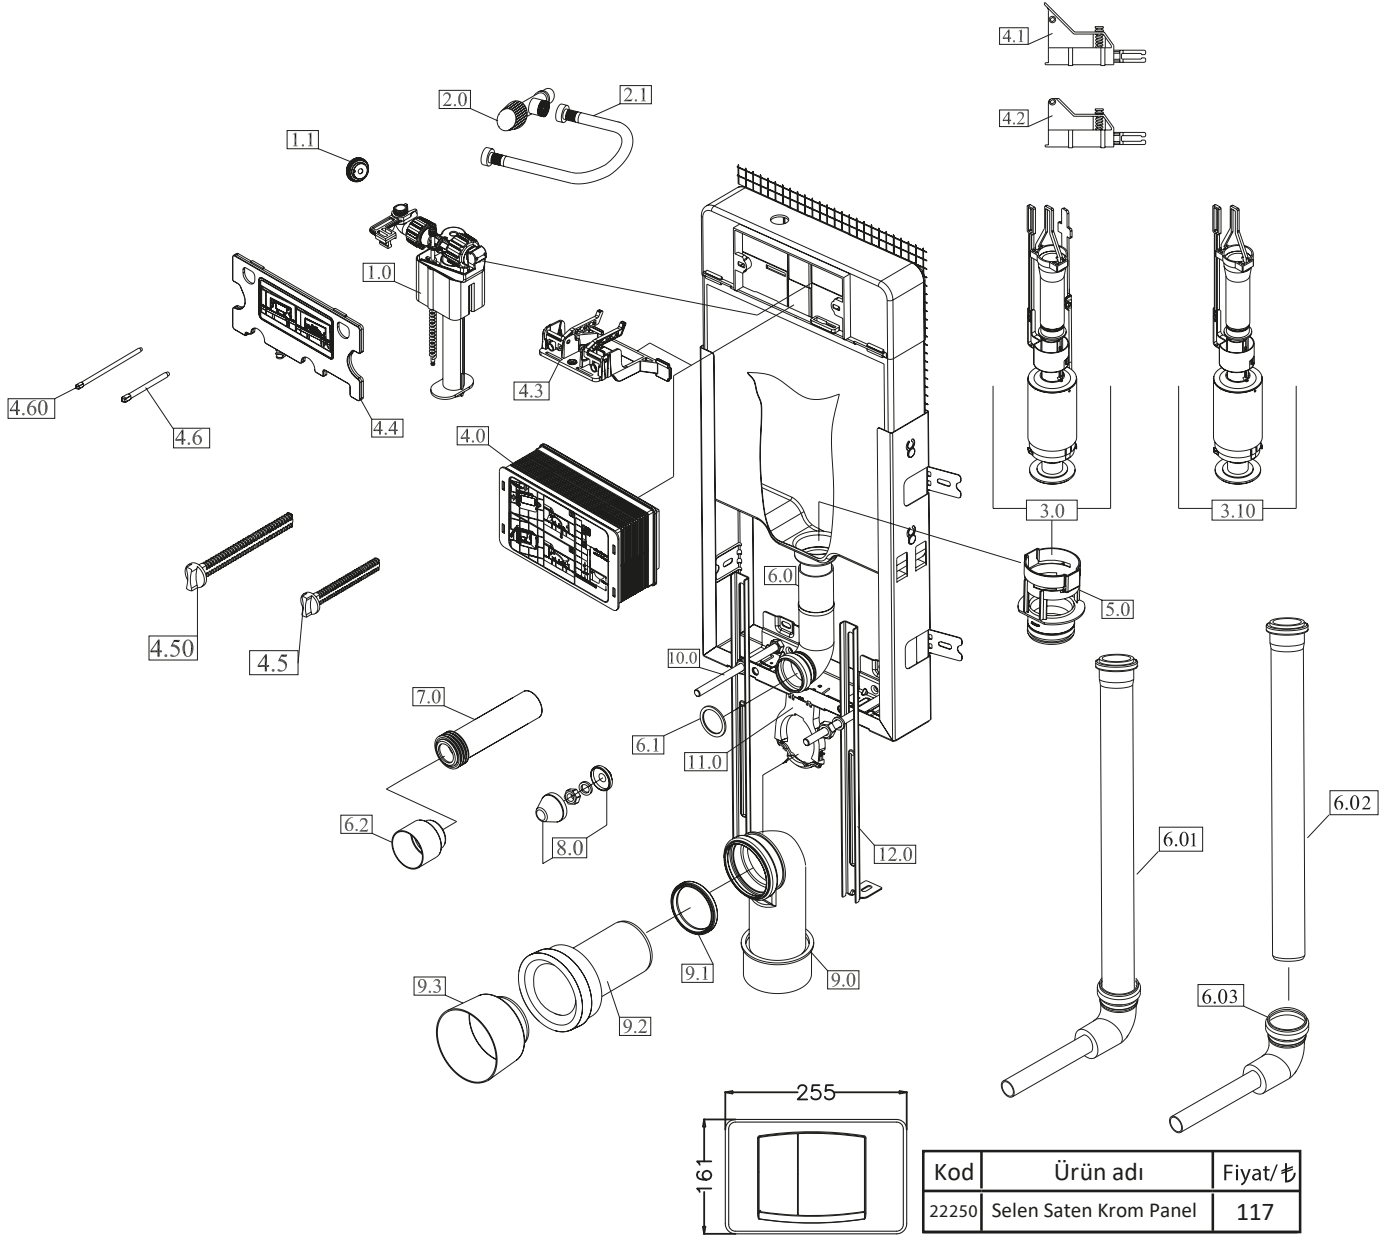

MICRO 80 (SON VERSİYON)

No.	Kod	Ürün adı	Fiyat/₺	No.	Kod	Ürün adı	Fiyat/₺	No.	Kod	Ürün adı	Fiyat/₺
1.0	50470	MICRO Sessiz Flotör	62,50 ₺	4.5	220333	Kapak Saplama (Çift)	12 ₺	7.0	22424	Temiz Su Boru Takımı	25 ₺
1.1	22380	Sessiz Flotör Su Kesme Contası	9,50 ₺	4.50	21628	Kapak Saplama Uzun	13 ₺	8.0	23176	Saplama Kapağı ve Merkezleme (Çift)	20 ₺
2.0	220331	Ara Musluk	44 ₺	4.6	210299	Ayar Vidası	9,50 ₺	9.0	22425	Pis Su Borusu Dirseği	65 ₺
2.1	220318	Quick Fix Hortum 21cm	30,50 ₺	4.60	21627	Ayar Vidası Uzun	11 ₺	9.1	22191	Pis Su Borusu Dirseği Contası	9,50 ₺
3.0	23202	MICRO Çift Kademeli Boşaltma Takımı Yeni	120 ₺	5.0	21230	Ana Rekor	16 ₺	9.2	22427	Pis Su Borusu Kadasi Takımı	52 ₺
3.10	23168	MICRO Çift Kademeli Boşaltma Takımı	120 ₺	6.0	22475	Temiz Su Borusu Orta Dirsek	26,50 ₺	9.3	22446	Pis Su Borusu Kapağı	9,50 ₺
4.0	210223	Harç Koruma Kutusu	19 ₺	6.01	22447	Temiz Su Hela Taşı için Boru Takımı	50 ₺	10.0	22100	M12 Saplama	20 ₺
4.1	23156	Mandal Takımı Start-Stop	34 ₺	6.02	220604	Temiz Su Hela Taşı için Boru	29,8 ₺	11.0	210370	Gömme Kelepçe	11 ₺
4.2	23155	Mandal Takımı Çift Kademeli	34 ₺	6.03	220603	Temiz Su Hela Taşı için Dirsek	20,2 ₺	12.0	22527	Gömme Rezervuar Konsol Ayağı 2mm	22 ₺
4.3	23170	Micro Köprü Seti	34 ₺	6.1	22422	40lık Dirsek Contası	9,50 ₺				
4.4	21524	Gövde Kapağı	20 ₺	6.2	22426	Temiz Su Kapağı	7,50 ₺