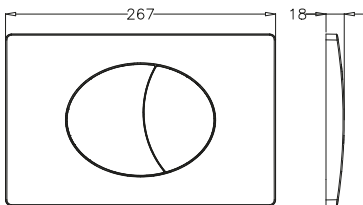

23235 • FİYAT: 125 TL
Mat Krom

23237 • FİYAT: 113 TL
Beyaz

23234 • FİYAT: 144 TL
Parlak Krom

ANTI-VANDAL

500042 • FİYAT: 625 TL
Paslanmaz Krom

KONTROL PANELLERİ

TEOS

23809 • FİYAT: 125 TL
Mat Krom