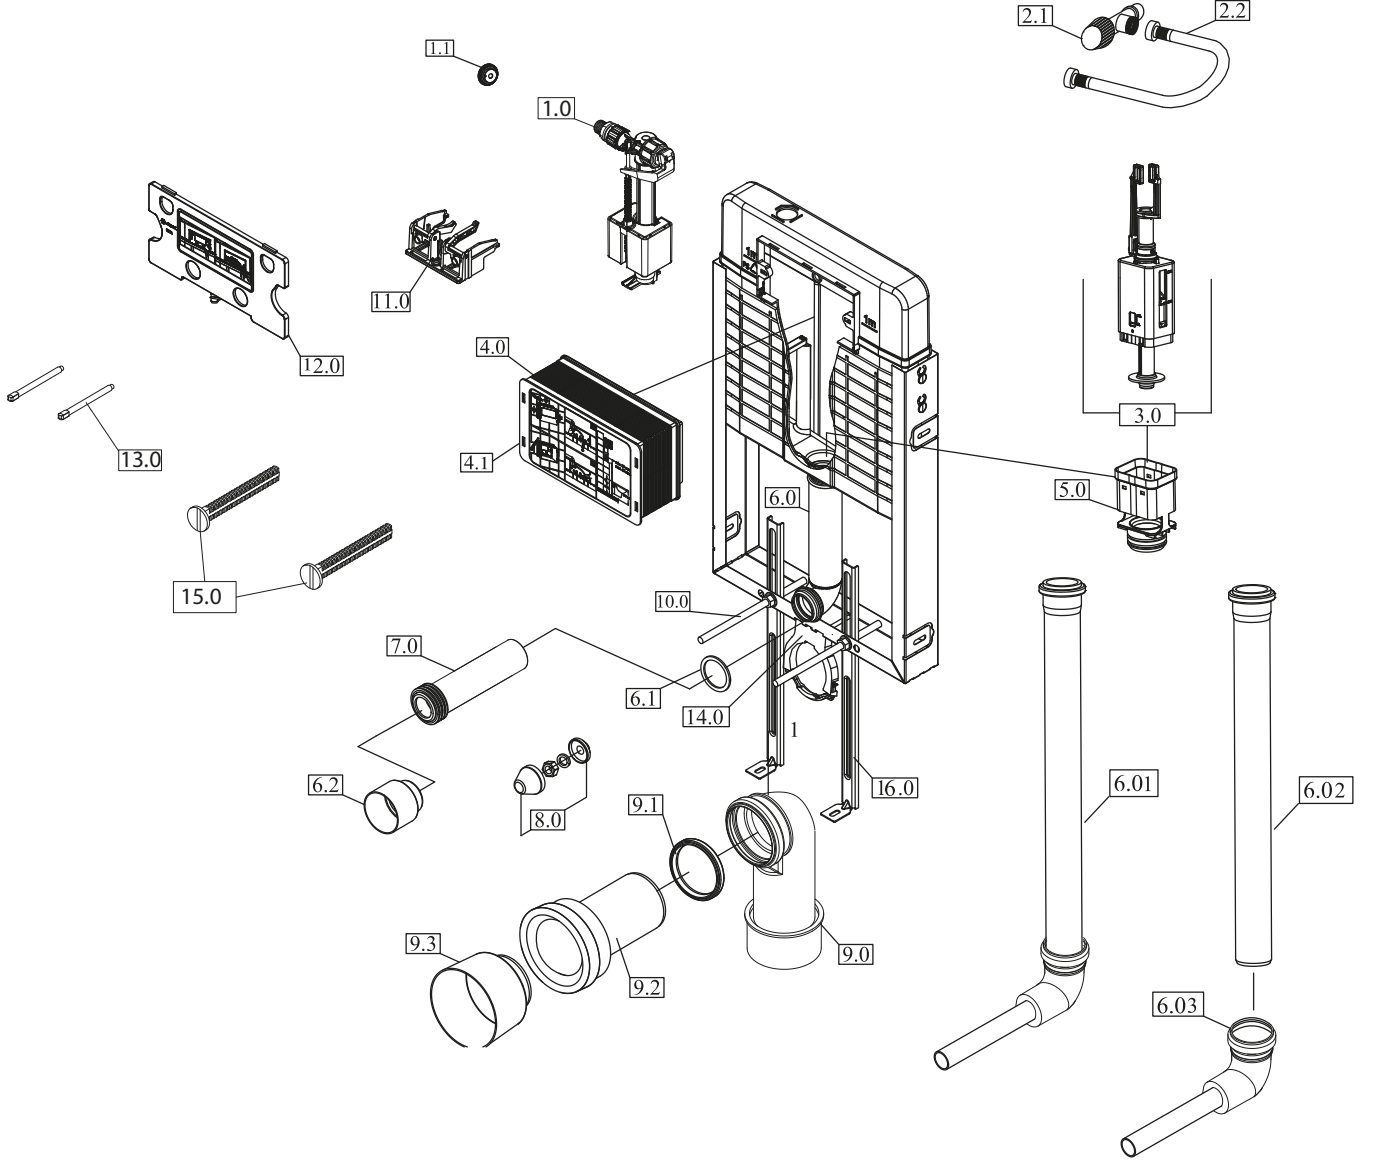

FİYAT: 89,50 TL

500043
KONTROL PANELİ
SELEN-MANDALLI-MAT KROM

FİYAT: 117 TL

22269
KONTROL PANELİ
SELEN START-STOP SATEN KROM

FİYAT: 117 TL

PROMICRO (80 mm)

No.	Kod	Ürün Adı	Fiyat/₺	No.	Kod	Ürün Adı	Fiyat/₺
1.0	50471	GR Flotör (ProFill-1/2")	62,50 ₺	8.0	23176	Saplama Kapak Takımı	20 ₺
1.1	22380	Sessiz Flotör Su Kesme Contası	9,50 ₺	9.0	23738	Pis Su Dirsek Takımı	65 ₺
2.1	220331	Ara Musluk	44 ₺	9.1	22191	Pis Su Borusu Dirseği Contası	9,50 ₺
2.2	220318	Quick Fix Hortum 21cm	30,5 ₺	9.2	22427	Pis Su Borusu Kadasi Takımı	52 ₺
3.0	50474	Çift Kademeli Boşaltma Takımı	104,50 ₺	9.3	22446	Pis Su Borusu Kapağı	9,50 ₺
4.0	210223	Harç Koruma Kutusu	19 ₺	10.0	22100	M12x250 Saplama Set	20 ₺
4.1	210224	Harç Koruma Kutusu Kapağı	4,50 ₺	11.0	23672	Köprü Seti	25 ₺
5.0	23800	Ana Rakor	16 ₺	12.0	23683	Gövde Kapağı	25 ₺
6.0	22789	Temiz Su Borusu Dirsek	42 ₺	13.0	210299	Ayar Vidası	9,50 ₺
6.01	22447	Temiz Su Hela Taşı için Boru Takımı	50 ₺	14.0	210370	Gömme Kelepçe	11 ₺
6.02	220604	Temiz Su Hela Taşı için Boru	29,8 ₺	15.0	21733	Kapak Saplama	12 ₺
6.03	220603	Temiz Su Hela Taşı için Dirsek	20,2 ₺	16.0	22527	Gömme Rezervuar Konsol Ayağı 2 mm	22 ₺
6.1	22422	Temiz Su Borusu Dirsek Contası - 40 mm	9,50 ₺		23154	Pis Su Kada ve Temiz Su Boru Takımı	55 ₺
6.2	22426	Temiz Su Kapağı	7,50 ₺		23669	Harç Koruma Tüneli Seti	78,50 ₺
7.0	22424	Temiz Su Boru Takımı	25 ₺				