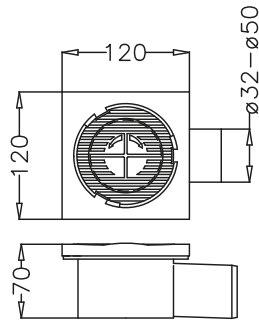

PLASTİK İZGARALI YER SİFONU

50501 (12X12) DÖNER
BAŞLIKLIL YER SİFONU
(Ø50-Ø32 Adaptörlü)

FİYAT: 19 TL

Koli Adedi: 70