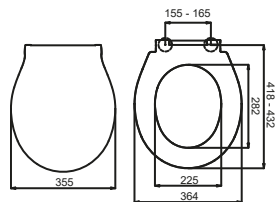

1. Paslanmaz Krom Metal Mentешeli
2. Koli Adedi: 6