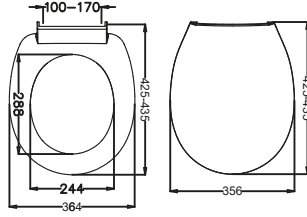

- Plastik Montaj

Koli Adedi: 12