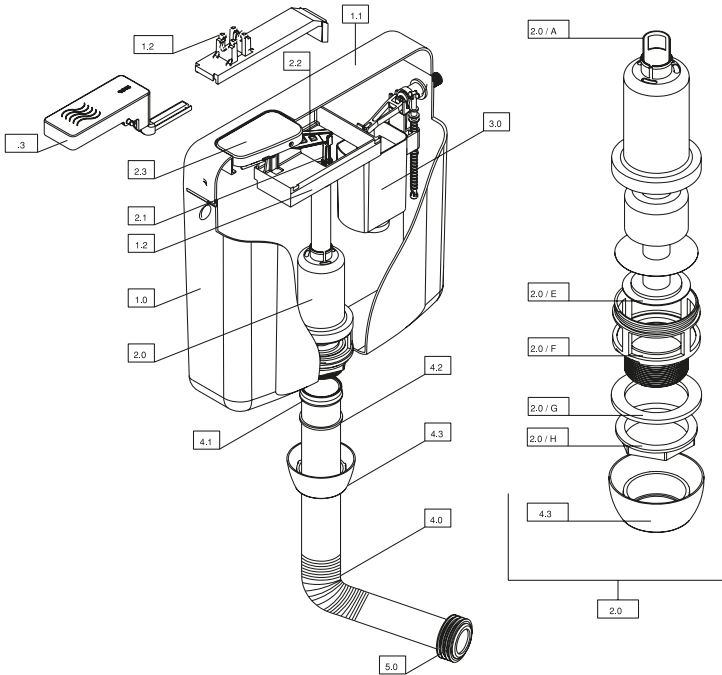

No.	Kod	Ürün adı	Fiyat/ ₺
-	23003	Merkür Rez. İç Takımı	65 ₺
-	23130	Atlas Rez. İç Takımı	73 ₺
1.0	21280	Atlas Rez. Gövde	65 ₺
1.1	21281	Atlas Start-Stop Rez. Kapağı	32,50 ₺
1.2	21365	Atlas Köprü	12 ₺
	21765	Yeni Merkür Rezervuar Köprü	9 ₺
	21003	Rezervuar Köprüsü	7,50 ₺
2.0	23091	Atlas Boşaltma Takımı	41 ₺
	23025	Merkür Boşaltma Takımı	41 ₺
2.0/A	21370	Atlas Savak Borusu	11 ₺
	21151	Merkür Savak Borusu	11 ₺
2.0/E	23066	Kapama Lastiği	9,50 ₺
2.0/F	21081	Havalı Ana Rekor	15 ₺
2.0/G	22242	Ana Rekor İnce Conta 4MM	7,50 ₺
2.0/H	21005	Ana Rekor İnce Somun	8,50 ₺
2.1	21367	Atlas Kanca	9 ₺
	21282	Atlas Basma Butonu	12 ₺
2.3	21767	Yeni Merkür Basma Butonu	9,50 ₺
	23138	Merkür Basma Butonu	10,50 ₺
3.0	50407	1/2" Şok Flatör	34,50 ₺
4.0	23007	Deveboynu Takımı (Ana Rekor ve Contalar Dahil)	34 ₺
4.1	21375	Deveboynu Kalın Conta	4 ₺
4.2	21034	Deveboynu İnce Conta	3 ₺
4.3	21037	Deveboynu Rekor	9,50 ₺
5.0	23065	Klozet Adaptörü	10,50 ₺