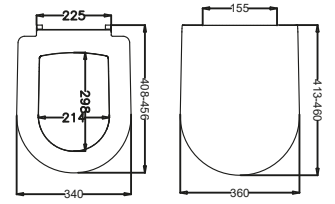

50351 PASİFİK

FİYAT: 125 TL

- Plastik Mentешeli
- Koli Adedi: 6

50307 YENİ ASTRA

FİYAT: 169 TL

- Paslanmaz Krom Metal Mentешeli
- Koli Adedi: 6

50305 PASİFİK ÜSTTEN SIKMA

FİYAT: 131 TL