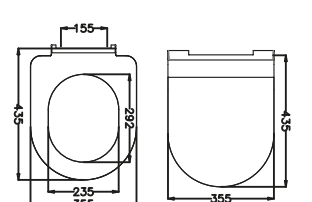

1. Paslanmaz Krom Metal Mentешeli
2. Koli Adedi: 6