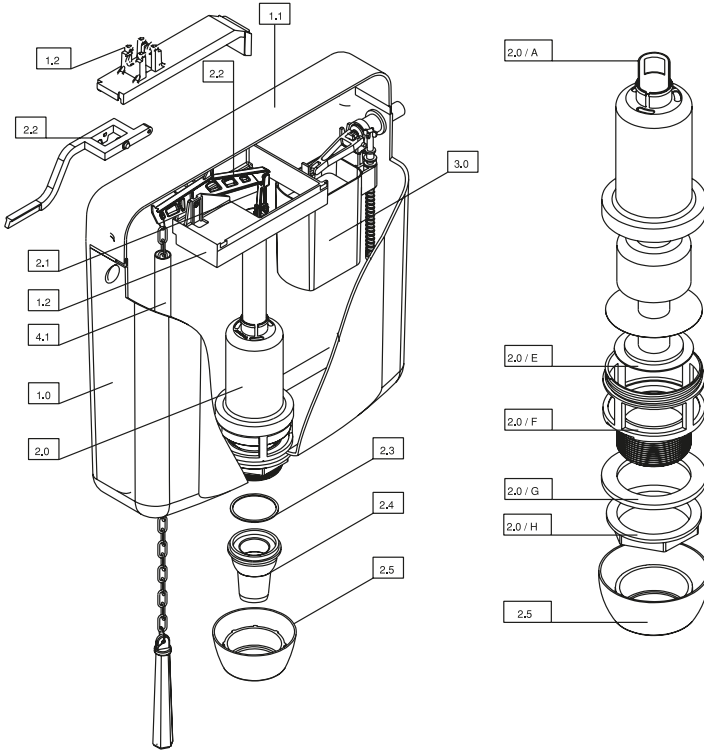

ASMA REZERVUAR YEDEK PARÇALAR

No.	Kod	Ürün adı	Fiyat/ ₺
-	23004	Asma Rez. İç Takımı	65 ₺
-	23100	Atlas Asma Rez. İç Takımı	80,50 ₺
1.0	21280	Atlas Asma Rez. Gövde	65 ₺
1.1	21281	Atlas Asma Rez. Kapağı	32,50 ₺
1.2	21365	Atlas Köprü	12 ₺
	21765	Yeni Rezervuar Köprüsü	9 ₺
	21003	Rezervuar Köprüsü	7,50 ₺
2.0	23091	Atlas Asma Rez. Boşaltma Takımı	41 ₺
	23026	Asma Rez. Boşaltma Takımı	41 ₺
2.0/A	21370	Atlas Savak Borusu	11 ₺
	21151	Asma Savak Borusu	11 ₺
2.0/E	23066	Merkür Kapama Lastiği	9,50 ₺
2.0/F	21081	Havalı Ana Rekor	15 ₺
2.0/G	22242	Ana Rekor İnce Conta 4MM	7,50 ₺
2.0/H	21005	Ana Rekor İnce Somun	8,50 ₺
2.1	21367	Atlas Kanca	9 ₺
	21284	Atlas Cambaz	10 ₺
2.2	21766	Merkür Rezervuar Kaldırma Kolu	10 ₺
	21387	Atlas İnce Conta	6 ₺
2.4	23702	Atlas Rezervuar Mafsallı Hortum Adaptörü - Contalı	11,50 ₺
2.5	21037	Deveboynu Rekor	9,50 ₺
3.0	50407	1/2" Şok Flatör	34,50 ₺
4.0	23009	Çekme Sap-Zincir	12 ₺

START - STOP REZERVUAR YEDEK PARÇALAR