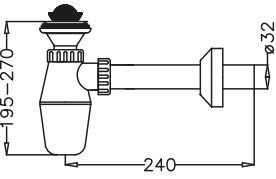

PLASTİK İZGARALI YER SİFONU

50501 (12X12) DÖNER
BAŞLIKLIL YER SİFONU
(Ø50-Ø32 Adaptörlü)

FİYAT: 19 TL

Koli Adedi: 70

LAVABO VE EVYA SIFONLARI

50601 LAVABO
SIFONU 1 1/4"

FİYAT: 25 TL

Koli Adedi: 40