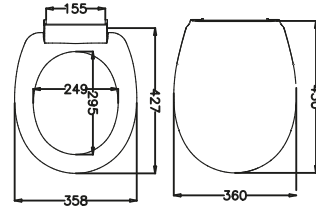

KOLAY MONTAJ
EASY INSTALLATION

50306 OCEAN

FİYAT: 88 TL

- Plastik Montaj

Koli Adedi: 12

53061 VEGA

FİYAT: 55 TL

- Plastik Montaj