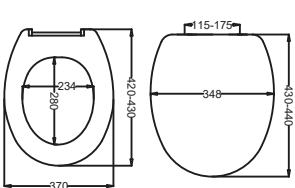

50351 PASİFİK

FİYAT: 125 TL

- Plastik Mentешeli
- Koli Adedi: 6

50307 YENİ ASTRA

FİYAT: 169 TL

- Paslanmaz Krom Metal Mentешeli
- Koli Adedi: 6

50305 PASİFİK ÜSTTEN SIKMA

FİYAT: 131 TL