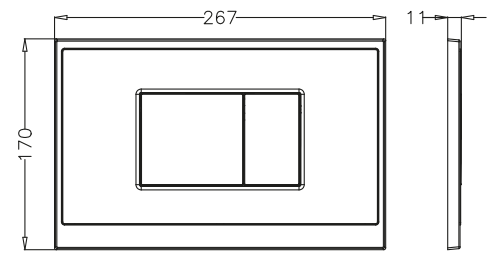

KONTROL PANELLERİ

TEOS

KLAROS