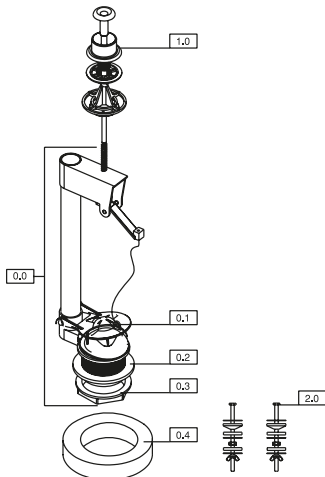

MARS BOŞALTMA SİSTEMİ

No.	Kod	Ürün adı	Fiyat/₺
0.0	23002	Mars Boşaltma Takımı	41 ₺
0.1	23033	İdo Lastiği	15 ₺
0.2	22621	Ana Rekor İnce Conta 8MM	7,50 ₺
0.3	21005	Ana Rekor İnce Somun	8,50 ₺
0.4	23097	Takoz Conta	10,50 ₺
1.0	23017	Mars Baskı Takımı	35 ₺
2.0	23012	Montaj Civata Takımı (Çifti)	19 ₺