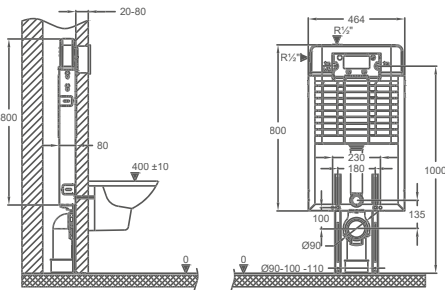

51031 • FİYAT: 780 TL
PROMICRO ALÇIPAN DUVAR İÇİN
YERE MONTAJ GÖMME
REZERVUAR (80mm)