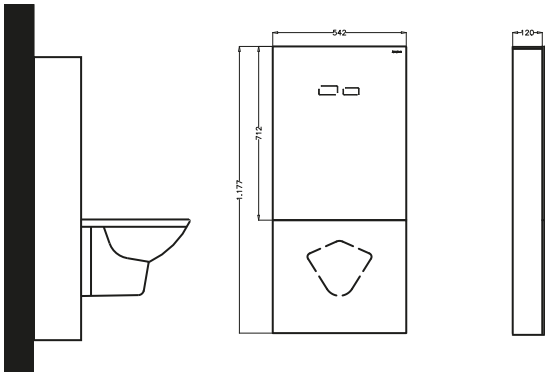

FİYAT: 4.375 TL

PROGLASS TOUCH Mekanik

- 590207

FİYAT: 3.750 TL

*Asma klozet fiyata dahil değildir. *Karen Ankastre Stop Valf fiyata dahildir.

2 YIL
G A R A N T İ
YEARS WARRANTY

SENSE

● 23546