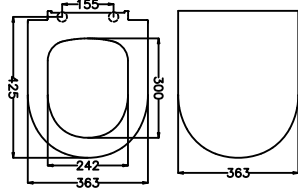

• Paslanmaz Krom Metal Mentешeli
Koli Adedi: 6