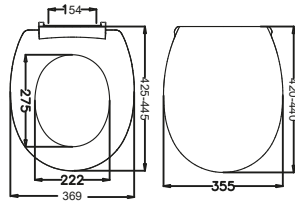

1. Paslanmaz Krom Metal Mentешeli
2. Koli Adedi: 6