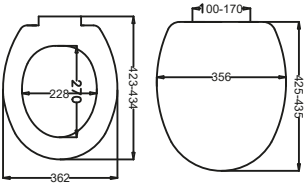

1. Plastik Mentешeli
2. Koli Adedi: 6