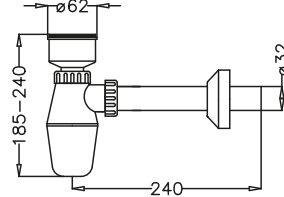

50603 KÖRÜKLÜ
LAVABO ve EVYE
SIFONU 1 1/4"

FİYAT: 19 TL

Koli Adedi: 75

50625 KÖRÜKLÜ
PİSUVAR SIFONU
50604 PİSUVAR
SIFONU

KÖRÜKLÜ FİYAT: 24 TL

Koli Adedi: 30

TASLI FİYAT: 24 TL

Koli Adedi: 24