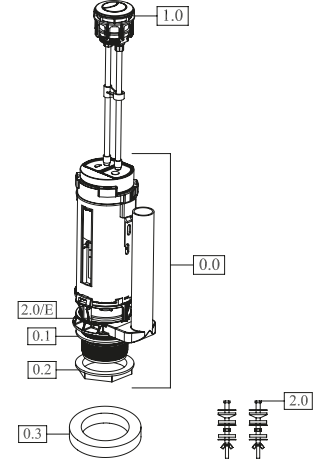

ÇİFT KADEMELİ BOŞALTMA SİSTEMİ

No.	Kod	Ürün adı	Fiyat/₺
0.0	23164	Çift Kademeli Boşaltma Takımı	70 ₺
0.1	22621	Ana Rekor İnce Conta 8MM	7,50 ₺
0.2	21005	Ana Rekor İnce Somun	8,50 ₺
0.3	23097	Takoz Conta	10,50 ₺
1.0	23133	Çift Kademeli Basma Butonu Takımı	34,50 ₺
2.0	23012	Montaj Civata Takımı	19 ₺
2.0/E	22402	Çift Kademeli Kapama Lastiği	9,50 ₺