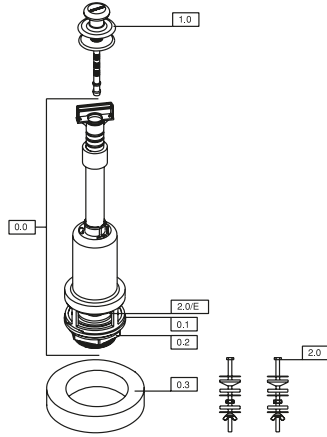

PLANET BOŞALTMA SİSTEMİ

No.	Kod	Ürün adı	Fiyat/₺
0.0	23074	Planet Boşaltma Takımı	41 ₺
0.1	22621	Ana Rekor İnce Conta 8MM	7,50 ₺
0.2	21005	Ana Rekor İnce Somun	8,50 ₺
0.3	23097	Takoz Conta	10,50 ₺
1.0	23008	Çekme Takımı	28 ₺
2.0	23012	İç Takım Montaj Civatası Takımı	19 ₺
2.0/E	23066	Kapama Lastiği	9,50 ₺