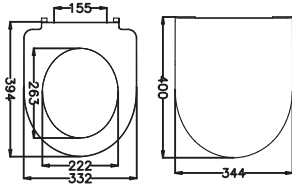

FİYAT: 144 TL

- Paslanmaz Krom Metal Mentешeli
- Koli Adedi: 6

DUROPLAST KLOZET KAPAKLARI

ANTİBAKTERİYEL

53116 MİNÖR

FİYAT: 144 TL

- Paslanmaz Krom Metal Mentешeli

Koli Adedi: 6