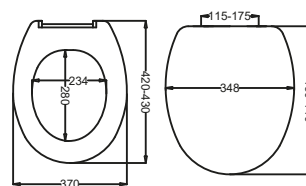

1. Plastik Mentешeli
2. Koli Adedi: 6