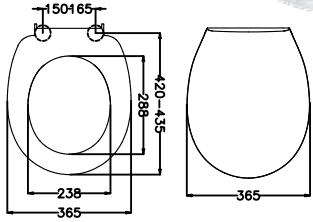

• Paslanmaz Krom Metal Mentешeli
Koli Adedi: 6