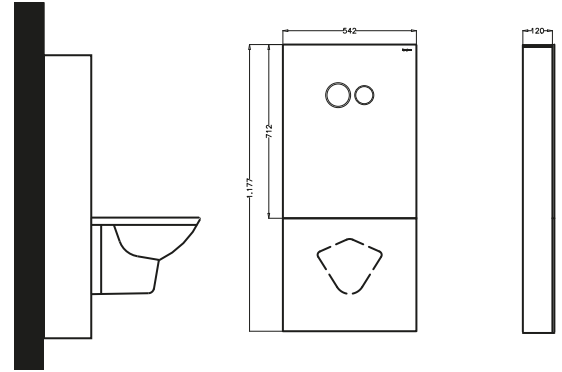

FİYAT: 4.375 TL

PROGLASS TOUCH Mekanik

- 590207

FİYAT: 3.750 TL

*Asma klozet fiyata dahil değildir. *Karen Ankastre Stop Valf fiyata dahildir.

2 YIL
G A R A N T İ
YEARS WARRANTY

SENSE

● 23546