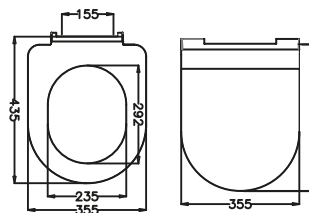

• Paslanmaz Krom Metal Mentешeli
Koli Adedi: 6