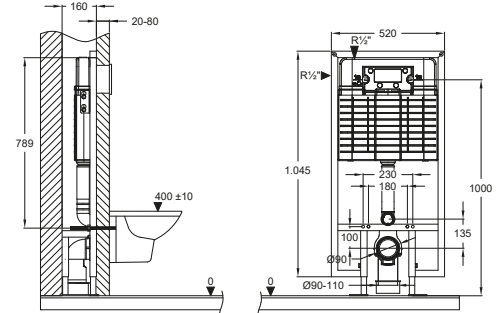

51031 • FİYAT: 780 TL
PROMICRO ALÇIPAN DUVAR İÇİN
YERE MONTAJ GÖMME
REZERVUAR (80mm)