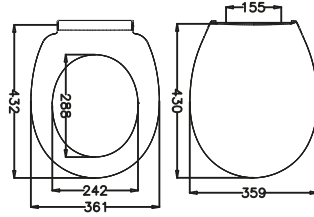

50352 OMEGA

FİYAT: 219 TL

- Paslanmaz Krom Metal Mentешeli

Koli Adedi: 6

**53012 OCEAN SESİZCE****FİYAT: 181 TL**

- Paslanmaz Krom Metal Menteşeli

Koli Adedi: 6

POLİPROPİLEN KLOZET KAPAKLARI