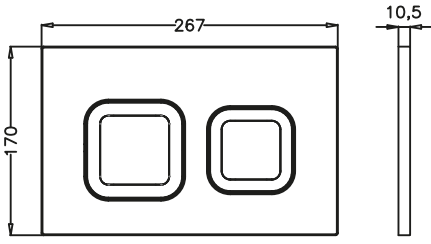

○ 23545

FİYAT: 1.563 TL

YENİ KONTROL PANELLERİ

ZENO

500144 • FİYAT: 113 TL
Beyaz-Mat Krom

500145 • FİYAT: 113 TL
Beyaz-Parlak Krom

500146 • FİYAT: 138 TL
Parlak Krom-Mat Krom

PULSE