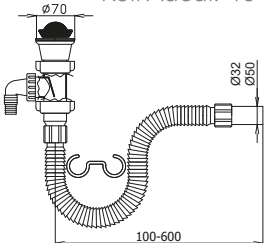

50605 (Ø32)
50607 (Ø50)
LAVABO SIFONU

FİYAT: 20 TL

Koli Adedi: 50

50610 (Ø32)
50611 (Ø50)
BULAŞIK MAKİNESİ
ÇIKIŞLI KÖRÜKLÜ
LAVABO ve EVYE
SIFONU

FİYAT: 25 TL

Koli Adedi: 40

560017 (Ø50)
KÖRÜKLÜ DUŞ TEKNE
SIFONU