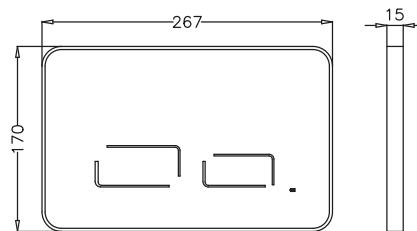

2 YIL
G A R A N T İ
YEARS WARRANTY

SENSE

● 23546

○ 23545

FİYAT: 1.563 TL