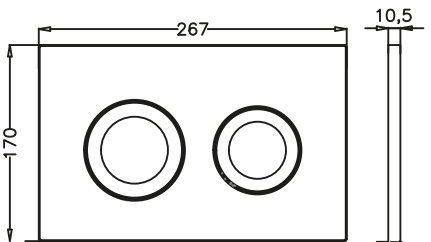

YENİ KONTROL PANELLERİ

ZENO

PULSE