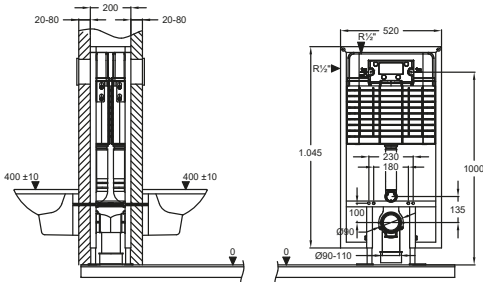

51031 • FİYAT: 780 TL
PROMICRO ALÇIPAN DUVAR İÇİN
YERE MONTAJ GÖMME
REZERVUAR (80mm)

5 YIL
GARANTİ
YEARS WARRANTY

KOLAY MONTAJ
EASY INSTALLATION

SESSİZ
SILENT

51032 • FİYAT: 1.450 TL
PROMICRO ALÇIPAN DUVAR
İÇİN SIRT SIRT GÖMME
REZERVUAR (80mm)