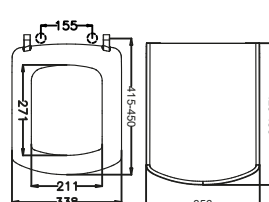

- Paslanmaz Krom Metal Mentешeli
- Koli Adedi: 6

53120 AKDENİZ SLIM

FİYAT: 131 TL

- Paslanmaz Krom Metal Mentешeli
- Koli Adedi: 6

50326 PLAZA

FİYAT: 169 TL

- Paslanmaz Krom Metal Mentешeli
- Koli Adedi: 6

53118 CAPRI SUPER SLIM