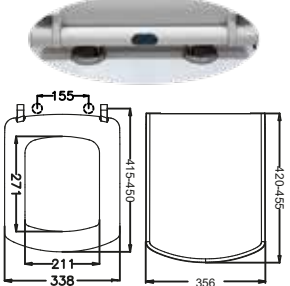

53117 MİNÖR SLIM

FİYAT: 200 TL

• Paslanmaz Krom Metal Mentешeli
Koli Adedi: 6

530225 ELEGANCE SLIM

FİYAT: 181 TL

• Paslanmaz Krom Metal Mentешeli
Koli Adedi: 6

50327 PLAZA SLOW CLOSE

FİYAT: 238 TL