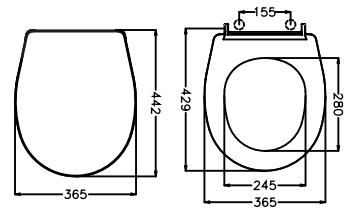

53117 MİNÖR SLIM

FİYAT: 200 TL

• Paslanmaz Krom Metal Mentешeli
Koli Adedi: 6

530225 ELEGANCE SLIM

FİYAT: 181 TL

• Paslanmaz Krom Metal Mentешeli
Koli Adedi: 6

50327 PLAZA SLOW CLOSE

FİYAT: 238 TL