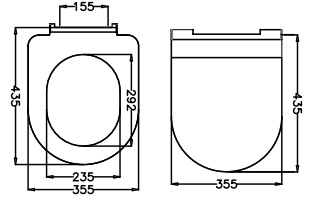

• Paslanmaz Krom Metal Menteşeli

Koli Adedi: 6

53166 FENER