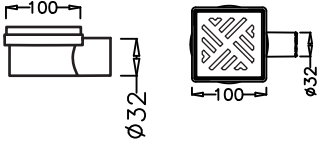

Koli Adedi: 50