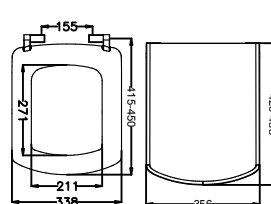

- Paslanmaz Krom Metal Menteşeli
- Koli Adedi: 6

53120 AKDENİZ SLIM

FİYAT: 60 TL

- Paslanmaz Krom Metal Menteşeli
- Koli Adedi: 6

50326 PLAZA

FİYAT: 100 TL

- Paslanmaz Krom Metal Menteşeli
- Koli Adedi: 6

53118 CAPRI SUPER SLIM