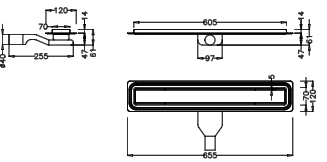

PLASTİK GÖVDE PASLANMAZ DÜZ IZGARA 360°

570213 - 400 mm • **82.50 TL**

PASLANMAZ GÖVDE PASLANMAZ DÜZ IZGARA 360°

570214 - 400 mm • **220 TL**

KENDİNDEN ETEKLİ PASLANMAZ DÜZ IZGARA 360°

570071 - 400 mm • **240 TL**
570073 - 600 mm • **275 TL**