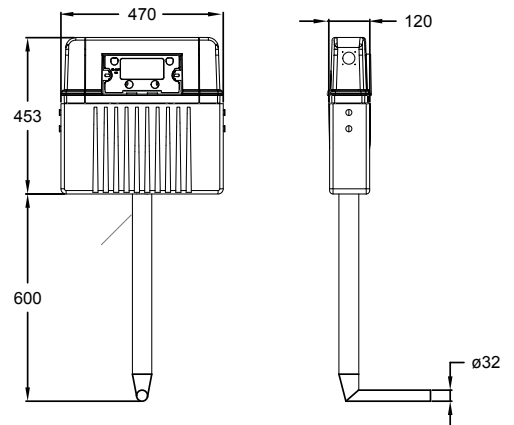

50160 • FİYAT: 165 TL
EGE HELA TAŞLARI VE TEK KLOZETLER İÇİN
GÖMME REZERVUAR (120mm)

51003 • FİYAT: 275 TL
(SENSE) EGE HELA TAŞLARI VE
TEK KLOZETLER İÇİN GÖMME REZERVUAR
(120mm, Sense)