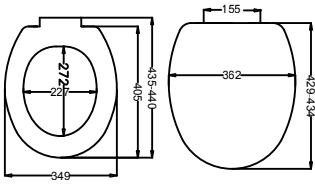

• Paslanmaz Krom Metal Menteşeli

Koli Adedi: 6