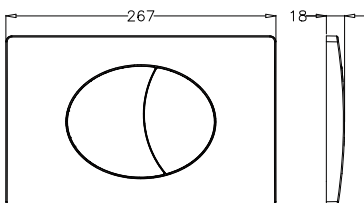

KONTROL PANELLERİ

EGE

OTTO

ANTI-VANDAL