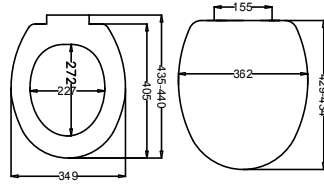

Paslanmaz Krom Metal Menteşeli

Koli Adedi: 6