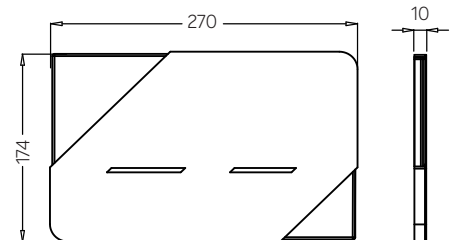

SENSE MORE

● 500150

FİYAT: 850 TL