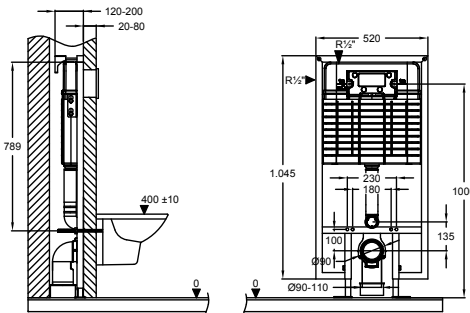

51025 • FİYAT: 420 TL
(SENSE) PROMICRO ALÇIPAN
DUVAR ÖNÜ GÖMME REZERVUAR
(80mm, Sense)

51031 • FİYAT: 375 TL
PROMICRO ALÇIPAN DUVAR İÇİN
YERE MONTAJ GÖMME
REZERVUAR (80mm)

51026 • FİYAT: 485 TL
(SENSE) PROMICRO ALÇIPAN
DUVAR İÇİN YERE MONTAJ
GÖMME REZERVUAR
(80mm, Sense)