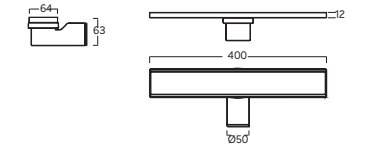

PASLANMAZ GÖVDE PASLANMAZ DÜZ IZGARA 360°

570214 - 400 mm • **220 TL**