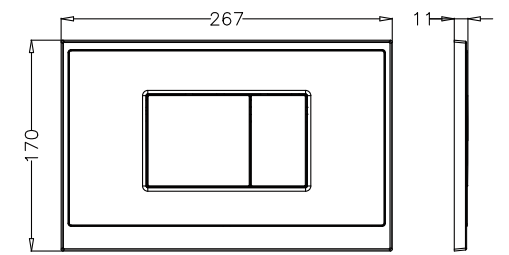

ANKASTRE VALFLER

İKON ANKASTRE VALF

570217 - 1/2" • FİYAT: 56 TL

570218 - 3/4" • FİYAT: 60 TL

KAREN ANKASTRE VALF

570219 - 1/2" • FİYAT: 60 TL

570220 - 3/4" • FİYAT: 64 TL

YEDEK PARÇA - ANKASTRE VALF SIVA ALTI İÇ GÖVDE