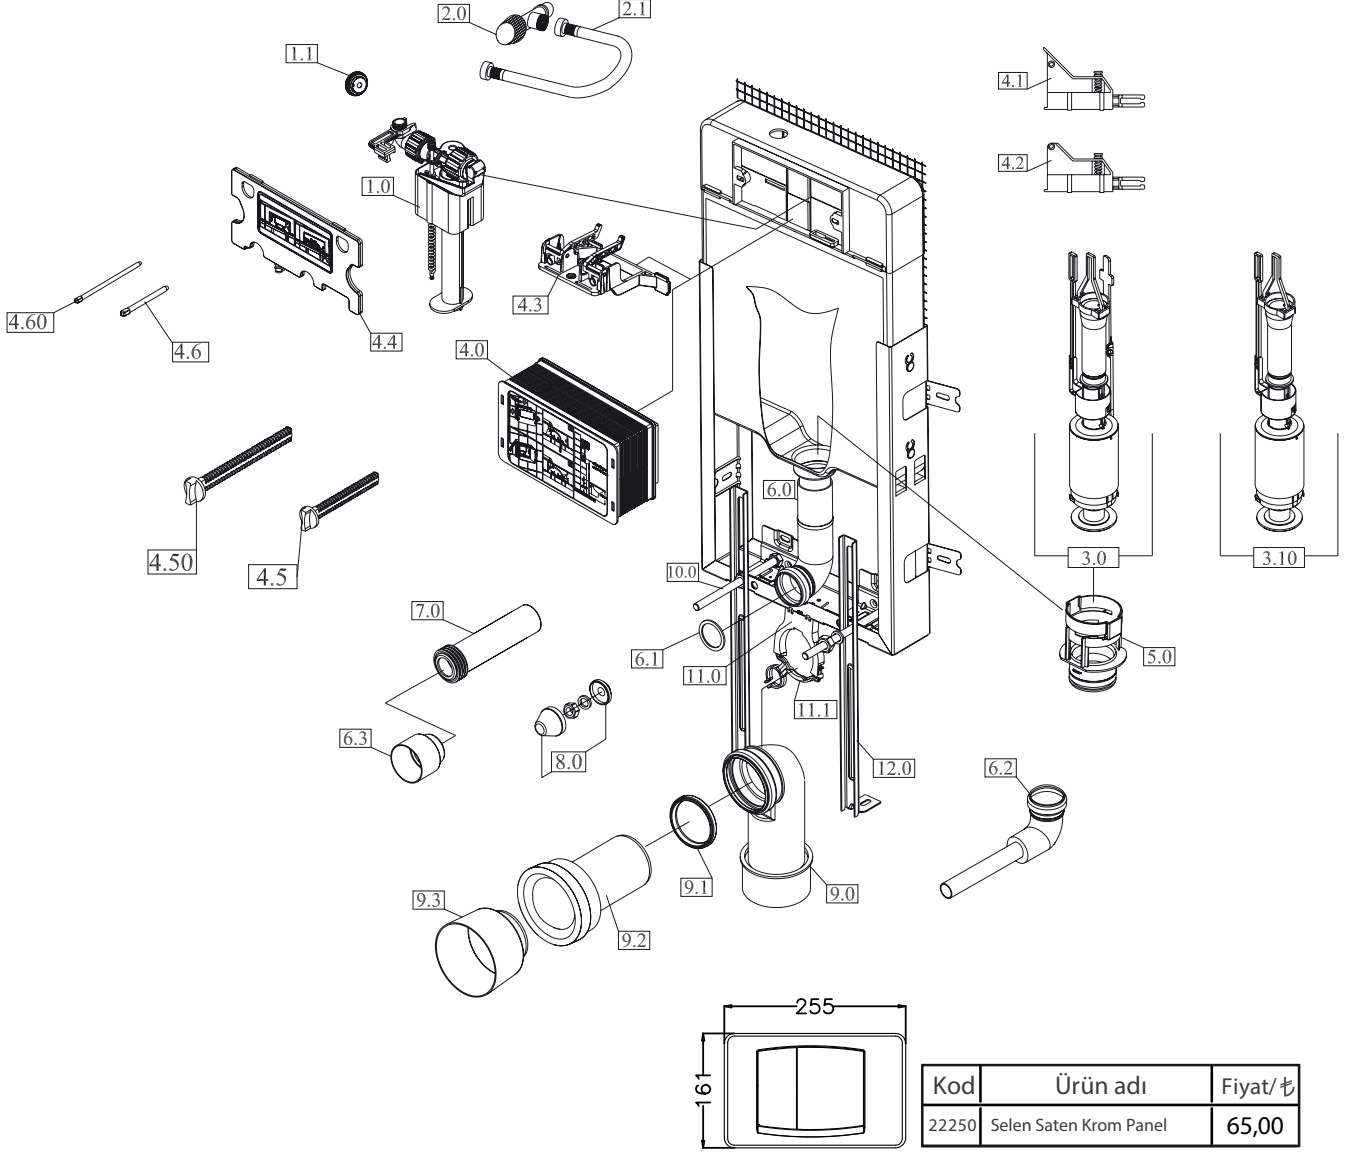

MICRO 80 (SON VERSİYON)

No.	Kod	Ürün adı	Fiyat/₺	No.	Kod	Ürün adı	Fiyat/₺	No.	Kod	Ürün adı	Fiyat/₺
1.0	50470	MICRO Sessiz Flotör	29.50	4.4	21524	Gövde Kapağı	12.50	7.0	22424	Temiz Su Boru Takımı	15.85
1.1	22380	Sessiz Flotör Su Kesme Contası	6.00	4.5	22579	Kapak Saplama (Çift)	7.60	8.0	23176	Saplama Kapağı ve Merkezleme (Çift)	12.50
2.0	22687	Ara Musluk	27.75	4.50	21628	Kapak Saplama Uzun	8.00	9.0	22425	Pis Su Borusu Dirseği	40.90
2.1	22192	3/8-1/2 Flexible Hortum	19.15	4.6	21455	Ayar Vidası	6.00	9.1	22191	Pis Su Borusu Dirseği Contası	6.00
3.0	23202	MICRO Çift Kademeli Boşaltma Takımı Yeni	75.90	4.60	21627	Ayar Vidası Uzun	7.00	9.2	22427	Pis Su Borusu Kadasi Takımı	33.00
3.10	23168	MICRO Çift Kademeli Boşaltma Takımı	75.90	5.0	21230	Ana Rekor	10.00	9.3	22446	Pis Su Borusu Kapağı	6.00
4.0	21556	Harç Koruma Kutusu	11.90	6.0	22475	Temiz Su Borusu Orta Dirsek	16.70	10.0	22100	M12 Saplama	12.50
4.1	23156	Mandal Takımı Start-Stop	21.50	6.1	22422	40lık Dirsek Contası	6.00	11.0	21675	Gömme Kelepçe	6.95
4.2	23155	Mandal Takımı Çift Kademeli	21.50	6.2	22447	Temiz Su Dirsek Hela Taşı için	21.50	11.1	23531	Gömme Kelepçe Kilit Takımı	6.00
4.3	23170	Micro Köprü Seti	21.50	6.3	22426	Temiz Su Kapağı	4.65	12.0	22527	Gömme Rezervuar Konsol Ayağı 2mm	13.50