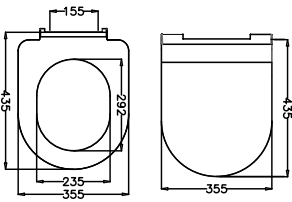

• Paslanmaz Krom Metal Menteşeli

Koli Adedi: 6

530024 TUMAN REKA