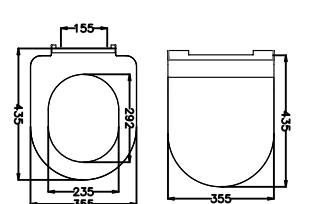

1. Paslanmaz Krom Metal Menteşeli
2. Koli Adedi: 6