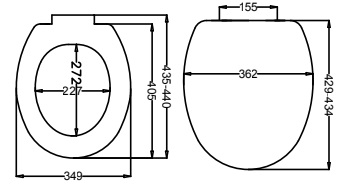

Paslanmaz Krom Metal Menteşeli

Koli Adedi: 6