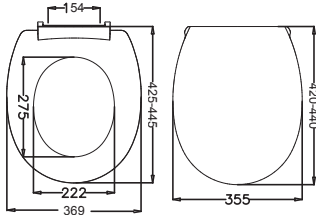

- Paslanmaz Krom Metal Menteşeli

Koli Adedi: 6