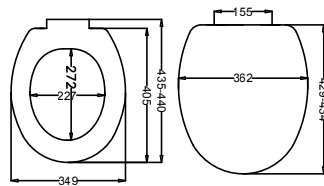

Paslanmaz Krom Metal Menteşeli

Koli Adedi: 6