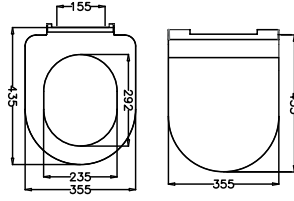

• Paslanmaz Krom Metal Menteşeli

Koli Adedi: 6

530040 GÜNBATIMI