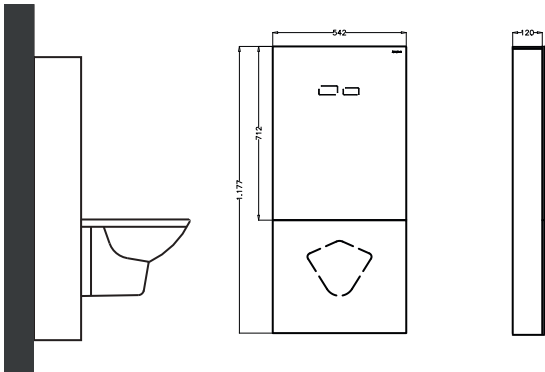

2018 / 2
GÖMME REZERVUAR
FİYAT LİSTESİ

SESSİZ

DOKUNMA!

SESSİZ

PROGLASS SENSE Elektronik

- 590010
- 590011
- 590012
- 590013
- 590014

FİYAT: 3.000 TL

PROGLASS TOUCH Mekanik