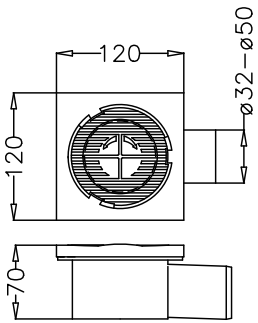

FİYAT: 12 TL

Koli Adedi: 60