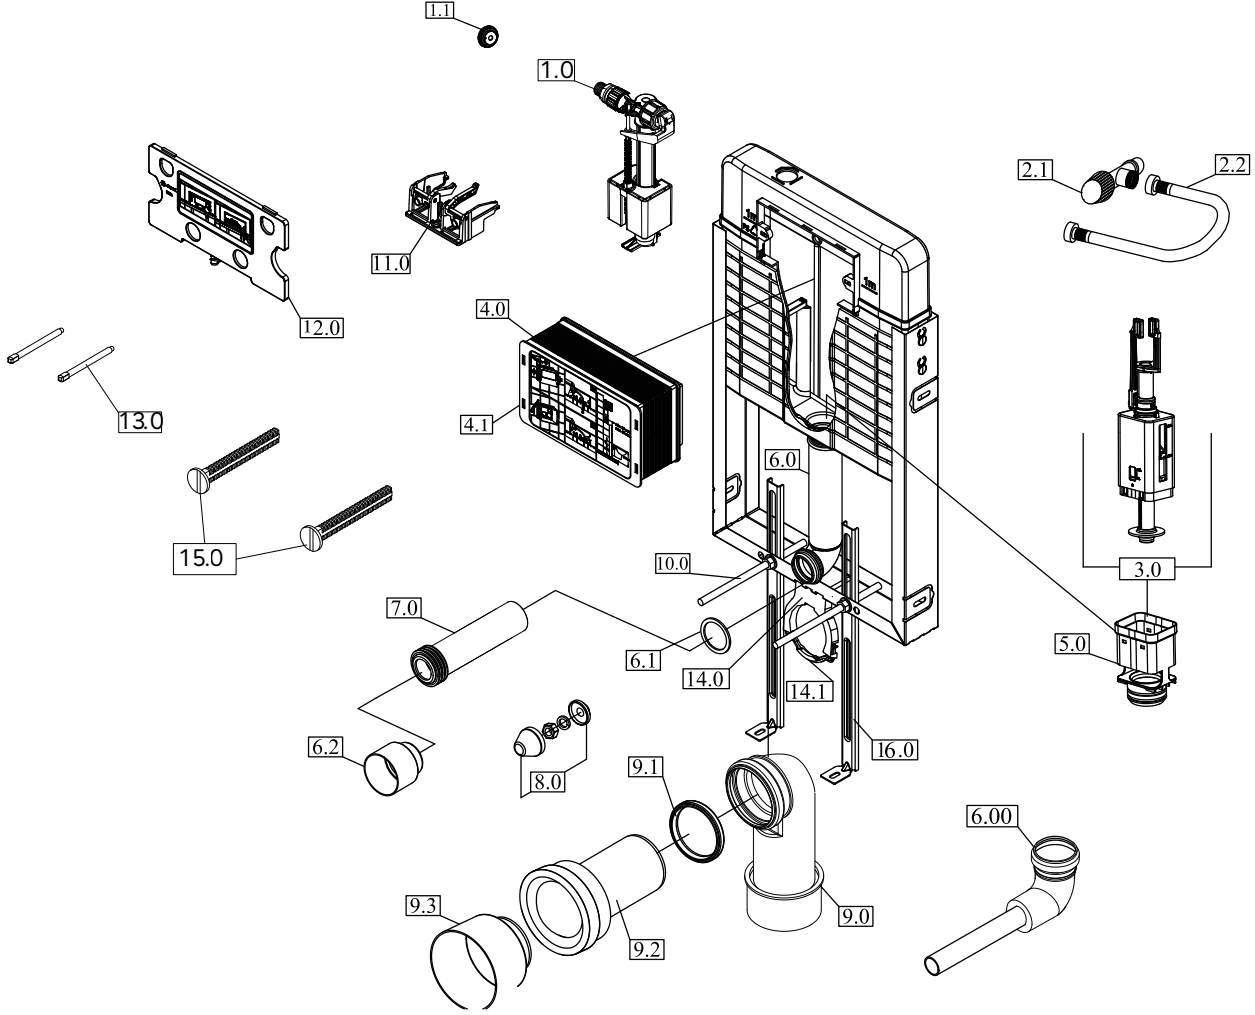

PROMİCRO (80 mm)

No.	Kod	Ürün Adı	Fiyat/TL	No.	Ürün Adı	Fiyat/TL	
1.0	230225	GR Flotör (ProFill-1/2")	39.50	9.0	23738	Pis Su Dirsek Takımı	40.90
1.1	22380	Sessiz Flotör Su Kesme Contası	6.00	9.1	22191	Pis Su Borusu Dirseği Contası	6.00
2.1	220331	Ara Musluk	27.75	9.2	22427	Pis Su Borusu Kadasi Takımı	33.00
2.2	220318	3/8 - 1/2 Flexible Hortum	19.15	9.3	22446	Pis Su Borusu Kapağı	6.00
3.0	50474	Çift Kademeli Boşaltma Takımı	75.90	10.0	22100	M12x250 Saplama Set	12.50
4.0	21556	Harç Koruma Kutusu	11.90	11.0	23672	Köprü Seti	15.85
4.1	21555	Harç Koruma Kutusu Kapağı	2.75	12.0	23683	Gövde Kapağı	15.85
5.0	23800	Ana Rakor	10.00	13.0	210209	Ayar Vidası	6.00
6.0	22789	Temiz Su Borusu Dirsek	26.50	14.0	21675	Gömme Kelepçe	6.95
6.00	22447	Temiz Su Dirsek Hela Taşı İçin	27.50	14.1	23531	Gömme Kelepçe Kilit Takımı	6.00
6.1	22422	Temiz Su Borusu Dirsek Contası - 40 mm	6.00	15.0	21733	Kapak Saplama	7.60
6.2	22426	Temiz Su Kapağı	4.65	16.0	22527	Gömme Rezervuar Konsol Ayağı 2 mm	13.50
7.0	22424	Temiz Su Boru Takımı	15.85		23154	Pis Su Kada ve Temiz Su Boru Takımı	48.85
8.0	23176	Saplama Kapak Takımı	11.25		23669	Harç Koruma Tüneli Seti	49.50