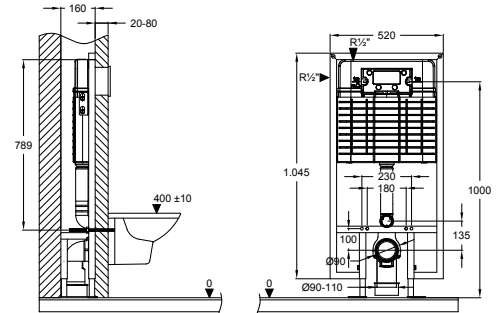

51025 • FİYAT: 420 TL
(SENSE) PROMICRO ALÇIPAN
DUVAR ÖNÜ GÖMME REZERVUAR
(80mm, Sense)

51031 • FİYAT: 375 TL
PROMICRO ALÇIPAN DUVAR İÇİN
YERE MONTAJ GÖMME
REZERVUAR (80mm)

51026 • FİYAT: 485 TL
(SENSE) PROMICRO ALÇIPAN
DUVAR İÇİN YERE MONTAJ
GÖMME REZERVUAR
(80mm, Sense)