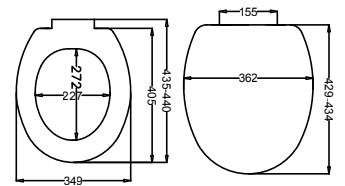

Paslanmaz Krom Metal Menteşeli

Koli Adedi: 6