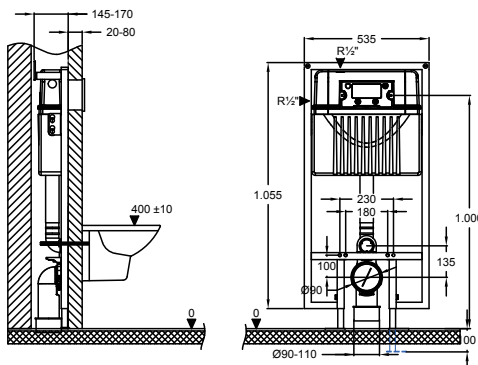

50159 • FİYAT: 320 TL
EGE ALÇIPAN DUVAR ÖNÜ
GÖMME REZERVUAR (120mm)

51001 • FİYAT: 430 TL
(SENSE) EGE ALÇIPAN DUVAR ÖNÜ
GÖMME REZERVUAR
(120mm, Sense)