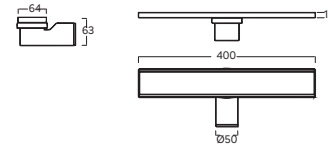

PLASTİK GÖVDE PASLANMAZ DÜZ IZGARA 360°

570213 - 400 mm • **82.50 TL**