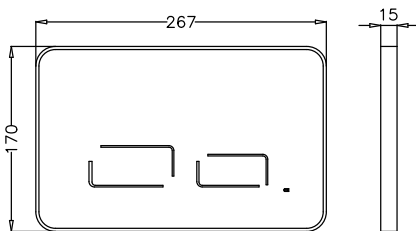

- 590207

FİYAT: 2.625 TL

*Asma klozet fiyata dahil değildir. *Karen Ankastre Stop Valf fiyata dahildir.

2 YIL
G A R A N T İ
YEARS WARRANTY

SENSE

● 23546

○ 23545

FİYAT: 850 TL