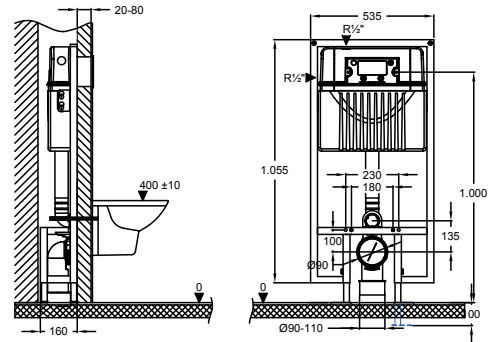

50161 • FİYAT: 385 TL
EGE ALÇIPAN DUVAR İÇİN
YERE MONTAJ GÖMME
REZERVUAR (120mm)

51004 • FİYAT: 500 TL
(SENSE) EGE ALÇIPAN DUVAR İÇİN
YERE MONTAJ GÖMME
REZERVUAR (120mm, Sense)