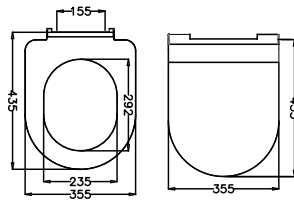

• Paslanmaz Krom Metal Menteşeli

Koli Adedi: 6

53168 KELEBEK