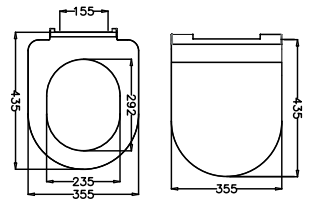

53168 KELEBEK

FİYAT: 170 TL

• Paslanmaz Krom Metal Menteşeli

Koli Adedi: 6

53169 SÜMBÜL

FİYAT: 170 TL

• Paslanmaz Krom Metal Menteşeli

Koli Adedi: 6