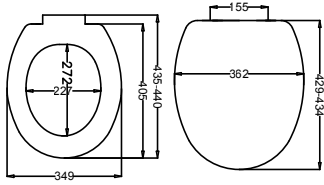

Paslanmaz Krom Metal Menteşeli

Koli Adedi: 6