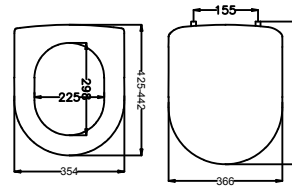

- Paslanmaz Krom Metal Mentşeli

Koli Adedi: 6