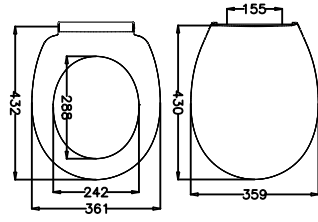

FİYAT: 100 TL

- Paslanmaz Krom Metal Mentşeli

Koli Adedi: 6

YAVAŞ KAPANAN POLİPROPİLEN KLOZET KAPAKLARI

SESİZCE

53012 OCEAN

FİYAT: 90 TL **NF**

• Paslanmaz Krom Metal Monteşeli