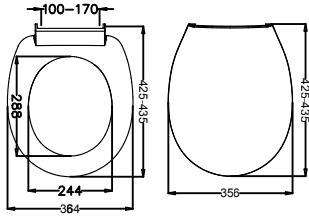

• Plastik Menteşeli

Koli Adedi: 12