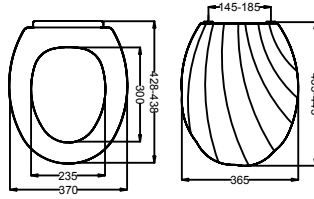

NF

FİYAT: 42 TL

• Plastik Menteşeli

Koli Adedi: 12

50304 ATLANTİS

FİYAT: 44 TL

• Plastik Menteşeli

Koli Adedi: 15