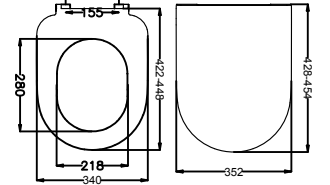

• Paslanmaz Krom Metal Menteşeli

• **Ortadan tek basmalı damperlidir.**

Koli Adedi: 6