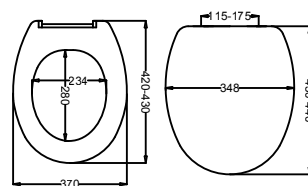

1. Plastik Menteşeli
2. Koli Adedi: 6