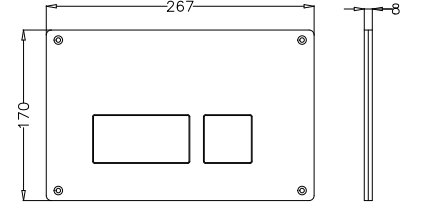

KONTROL PANELLERİ

EGE

OTTO

ANTI-VANDAL