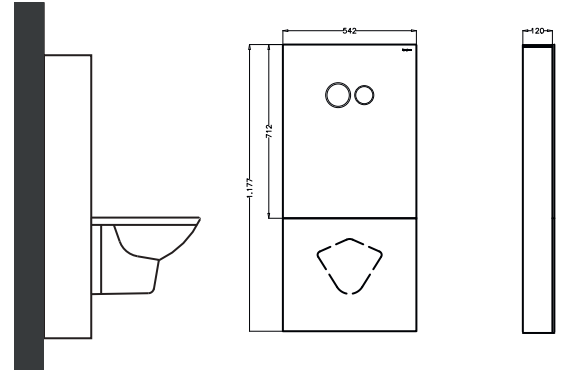

PROGLASS TOUCH Mekanik

- 590207

FİYAT: 2.625 TL

*Asma klozet fiyata dahil değildir. *Karen Ankastre Stop Valf fiyata dahildir.