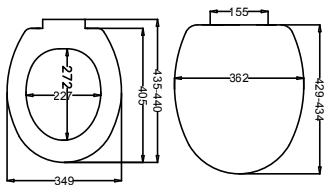

Koli Adedi: 6

53088 KELEBEKLER VADİSİ

FİYAT: 165 TL

Paslanmaz Krom Metal Menteşeli

Koli Adedi: 6

53091 PEMBE SÜMBÜL

FİYAT: 165 TL

Paslanmaz Krom Metal Menteşeli