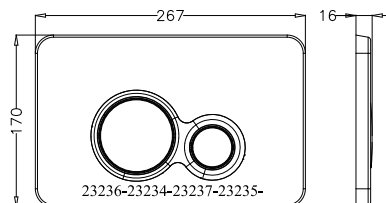

KONTROL PANELLERİ

EGE

OTTO

ANTI-VANDAL