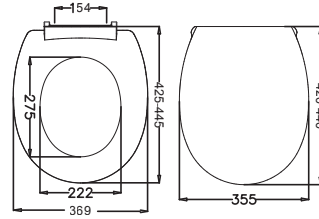

- Paslanmaz Krom Metal Menteşeli

Koli Adedi: 6