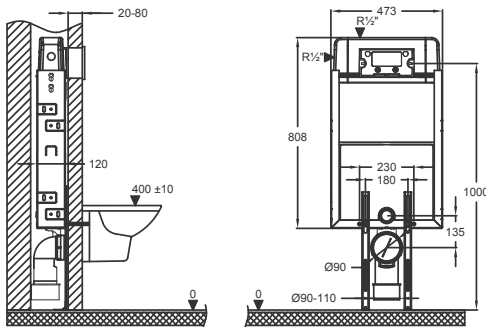

kiwa

5 YIL
GARANTİ
YEARS WARRANTY

KOLAY MONTAJ
EASY INSTALLATION

SESSİZ
SILENT

50158 • FİYAT: 210 TL
EGE TUĞLA DUVAR İÇİ
GÖMME REZERVUAR (120mm)

50123 • FİYAT: 320 TL
(SENSE) EGE TUĞLA DUVAR İÇİ
GÖMME REZERVUAR
(120mm, Sense)