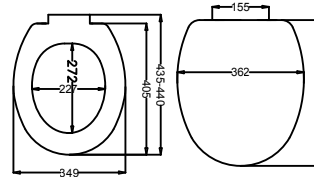

• Paslanmaz Krom Metal Menteşeli

Koli Adedi: 6