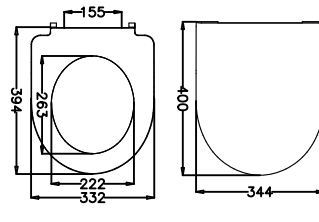

• Paslanmaz Krom Metal Monteşeli

Koli Adedi: 6