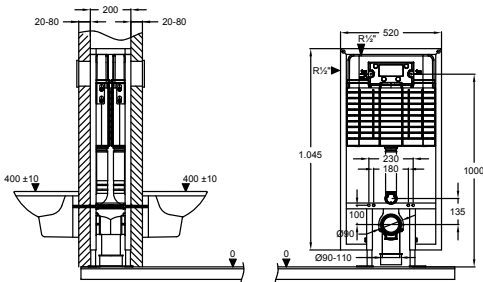

5 YIL
GARANTİ
YEARS WARRANTY

KOLAY MONTAJ
EASY INSTALLATION

SESSİZ
SILENT

51032 • FİYAT: 725 TL
PROMICRO ALÇIPAN DUVAR
İÇİN SIRT SIRTA GÖMME
REZERVUAR (80mm)

51027 • FİYAT: 840 TL
(SENSE) PROMICRO ALÇIPAN
DUVAR İÇİN SIRT SIRTA GÖMME
REZERVUAR (80mm, Sense)