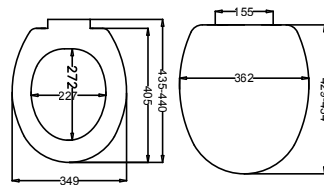

Paslanmaz Krom Metal Menteşeli

Koli Adedi: 6