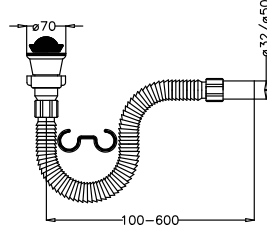

560016 (Ø32)
POP-UP (PASL)
KÖRÜKLÜ LAVABO SIFONU

KÖRÜKLÜ FİYAT: 12 TL

Koli Adedi: 30

TASLI FİYAT: 14.50 TL

Koli Adedi: 24