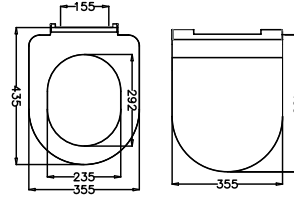

• Paslanmaz Krom Metal Menteşeli

Koli Adedi: 6

53165 KUMSAL