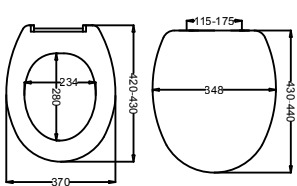

50351 PASİFİK

FİYAT: 50 TL

- Plastik Menteşeli
- Koli Adedi: 6

50307 YENİ ASTRA

FİYAT: 70 TL

- Paslanmaz Krom Metal Menteşeli
- Koli Adedi: 6

50305 PASİFİK ÜSTTEN SIKMA

FİYAT: 60 TL