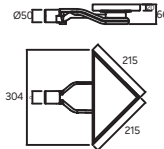

PASLANMAZ ÜÇGEN KÖŞE DUŞ KANALI

570211 - 210x210 mm • **320 TL**