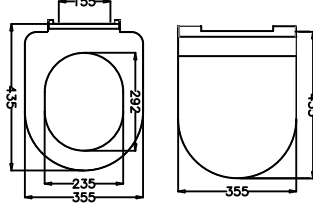

• Paslanmaz Krom Metal Menteşeli

Koli Adedi: 6