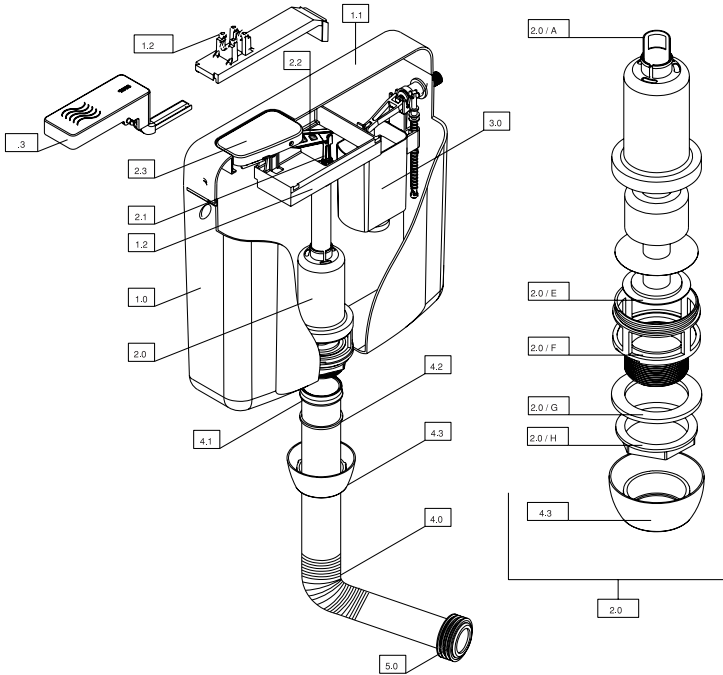

No.	Kod	Ürün adı	Fiyat/ ₺
-	23003	Merkür Rez. İç Takımı	37.95
-	23130	Atlas Rez. İç Takımı	46.20
1.0	21280	Atlas Rez. Gövde	40.90
1.1	21281	Atlas Start-Stop Rez. Kapağı	20.45
1.2	21365	Atlas Köprü	6.95
	21765	Yeni Merkür Rezervuar Köprü	4.65
	21003	Rezervuar Köprüsü	4.65
2.0	23091	Atlas Boşaltma Takımı	25.75
	23025	Merkür Boşaltma Takımı	22.75
2.0/A	21370	Atlas Savak Borusu	6.95
	21151	Merkür Savak Borusu	6.95
2.0/E	23066	Kapama Lastiği	6.00
2.0/F	21081	Havalı Ana Rekor	9.25
2.0/G	22242	Ana Rekor İnce Conta	4.65
2.0/H	22621	Ana Rekor İnce Somun	5.30
2.1	21367	Atlas Kanca	4.65
2.3	21282	Atlas Basma Butonu	7.60
	22831	Yeni Merkür Basma Butonu	6.00
	23138	Merkür Basma Butonu	6.00
3.0	50407	1/2" Şok Flatör	18.50
4.0	23007	Deveboynu Takımı (Ana Rekor ve Contalar Dahil)	21.00
4.1	21375	Deveboynu Kalın Conta	2.30
4.2	21034	Deveboynu İnce Conta	1.60
4.3	21037	Deveboynu Rekor	6.00
5.0	23065	Klozet Adaptörü	6.00