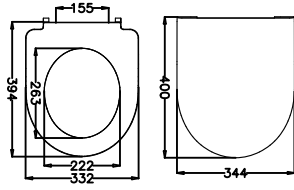

FİYAT: 70 TL

- Paslanmaz Krom Metal Menteşeli
- Koli Adedi: 6

DUROPLAST KLOZET KAPAKLARI

53116 MİNÖR

FİYAT: 70 TL

- Paslanmaz Krom Metal Mentşeli

Koli Adedi: 6

50352 OMEGA