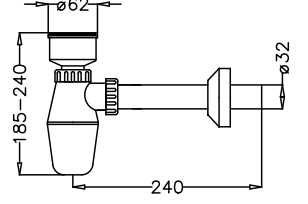

KÖRÜKLÜ FİYAT: 12 TL

Koli Adedi: 30

TASLI FİYAT: 14.50 TL

Koli Adedi: 24

50605 (Ø32)
50607 (Ø50)
LAVABO SIFONU

FİYAT: 12.50 TL

Koli Adedi: 50

50610 (Ø32)
50611 (Ø50)
BULAŞIK MAKİNESİ
ÇIKIŞLI KÖRÜKLÜ
LAVABO ve EVYE
SIFONU