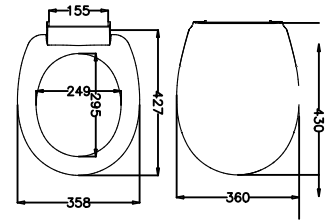

• Plastik Menteşeli

Koli Adedi: 25