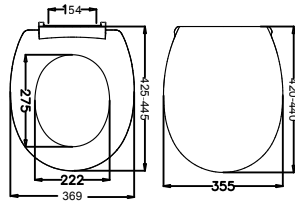

Koli Adedi: 6

DUROPLAST KLOZET KAPAKLARI

50350 AKDENİZ 2004

FİYAT: 60 TL

- Plastik Menteşeli
- Koli Adedi: 6

50308 EFES

FİYAT: 60 TL

- Paslanmaz Krom Metal Menteşeli
- Koli Adedi: 6