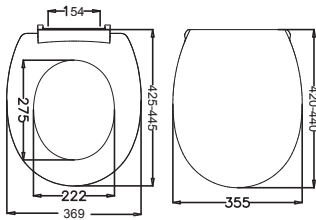

- Paslanmaz Krom Metal Menteşeli

Koli Adedi: 6