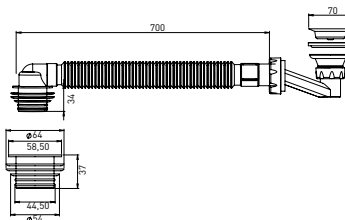

FİYAT: 15.50 TL

Koli Adedi: 40

560017 (Ø50)
KÖRÜKLÜ DUŞ TEKNE
SIFONU

FİYAT: 15.50 TL

Koli Adedi: 25

560016 (Ø32)
POP-UP (PASL)
KÖRÜKLÜ LAVABO SIFONU

FİYAT: 54 TL

Koli Adedi: 15