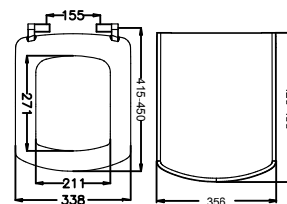

Koli Adedi: 6

53117 MİNÖR

FİYAT: 125 TL

• Paslanmaz Krom Metal Menteşeli

Koli Adedi: 6

50327 PLAZA

FİYAT: 137 TL

• Paslanmaz Krom Metal Menteşeli