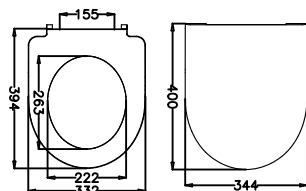

• Paslanmaz Krom Metal Menteşeli

Koli Adedi: 6