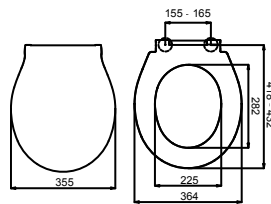

1. Paslanmaz Krom Metal Menteşeli
2. Koli Adedi: 6