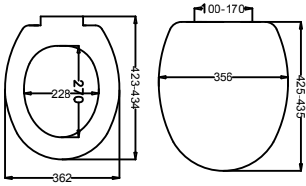

Koli Adedi: 6

DUROPLAST KLOZET KAPAKLARI

50350 AKDENİZ 2004

FİYAT: 60 TL

- Plastik Menteşeli
- Koli Adedi: 6

50308 EFES

FİYAT: 60 TL

- Paslanmaz Krom Metal Menteşeli
- Koli Adedi: 6