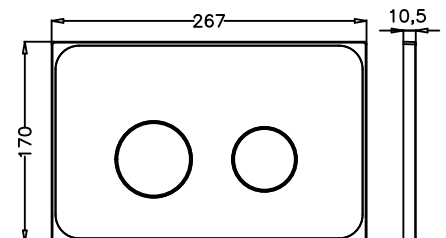

YENİ KONTROL PANELLERİ

ZENO

PULSE

PHASE