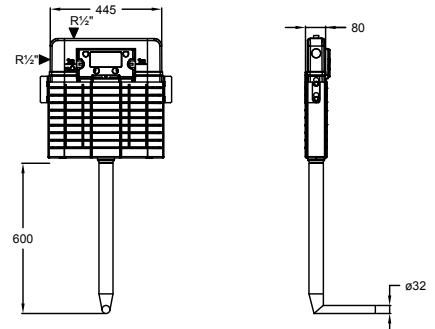

51029 • FİYAT: 155 TL
PROMICRO HELA TAŞLARI VE TEK
KLOZETLER İÇİN GÖMME
REZERVUAR (80mm)

51024 • FİYAT: 265 TL
(SENSE) PROMICRO HELA TAŞLARI
VE TEK KLOZETLER İÇİN GÖMME
REZERVUAR (80mm, Sense)