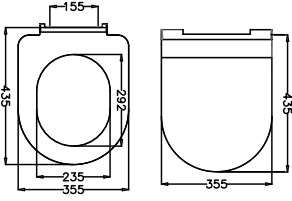

• Paslanmaz Krom Metal Menteşeli

Koli Adedi: 6

530039 PARİS