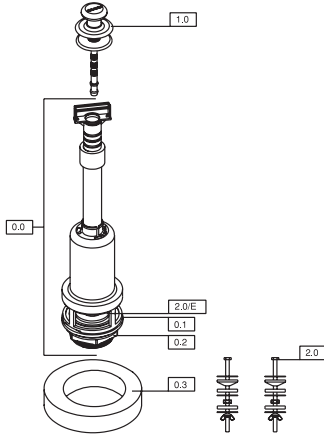

YEDEK PARÇALAR

PLANET BOŞALTMA SİSTEMİ

No.	Kod	Ürün adı	Fiyat/₺
0.0	23074	Planet Boşaltma Takımı	25.75
0.1	22242	Ana Rekor İnce Conta	4.65
0.2	21005	Ana Rekor İnce Somun	5.30
0.3	23097	Takoz Conta	6.00
1.0	23008	Çekme Takımı	17.80
2.0	23012	İç Takım Montaj Cıvatası Takımı	11.90
2.0/E	23066	Kapama Lastiği	5.95