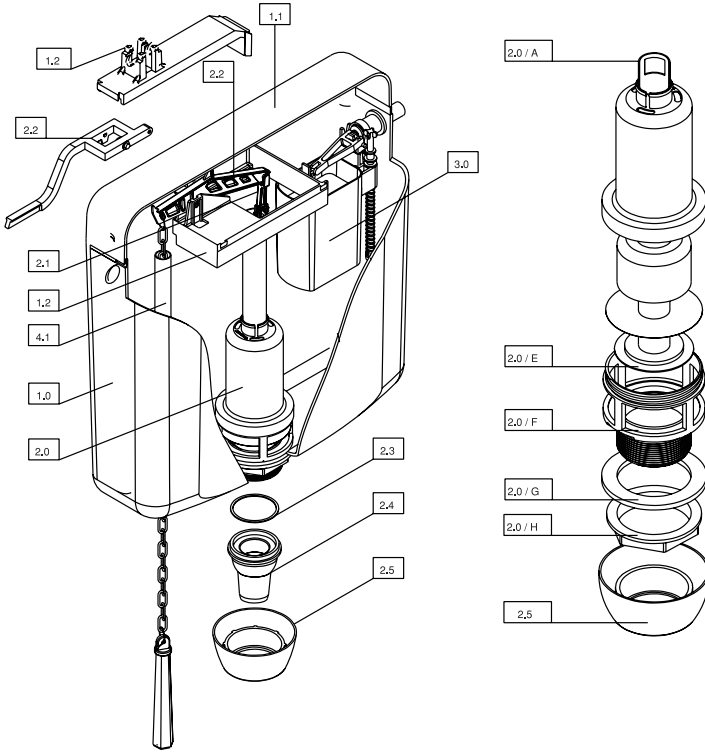

ASMA REZERVUAR YEDEK PARÇALAR

No.	Kod	Ürün adı	Fiyat/ ₺
-	23004	Asma Rez. İç Takımı	44.00
-	23100	Atlas Asma Rez. İç Takımı	50.80
1.0	21280	Atlas Asma Rez. Gövde	40.90
1.1	21281	Atlas Asma Rez. Kapağı	20.50
	21365	Atlas Köprü	7.00
1.2	21765	Yeni Rezervuar Köprüsü	4.65
	21003	Rezervuar Köprüsü	4.65
2.0	23091	Atlas Asma Rez. Boşaltma Takımı	25.75
	23026	Asma Rez. Boşaltma Takımı	25.75
2.0/A	21370	Atlas Savak Borusu	6.95
	21151	Asma Savak Borusu	6.95
2.0/E	23066	Merkür Kapama Lastiği	5.95
2.0/F	21081	Havalı Ana Rekor	9.25
2.0/G	22242	Ana Rekor İnce Conta	4.65
2.0/H	21005	Ana Rekor İnce Somun	5.30
2.1	21367	Atlas Kanca	4.65
	21284	Atlas Cambaz	5.30
2.2	21766	Merkür Rezervuar Kaldırma Kolu	5.30
	23153	Asma Cambaz	5.30
2.3	21387	Atlas İnce Conta	3.65
2.4	23702	Atlas Rezervuar Mafsallı Hortum Adaptörü - Contalı	7.60
2.5	21037	Deveboynu Rekor	5.95
3.0	50407	1/2" Şok Flatör	18.50
4.0	23009	Çekme Sap-Zincir	6.95

START - STOP REZERVUAR YEDEK PARÇALAR