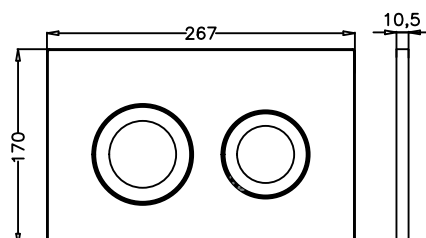

YENİ KONTROL PANELLERİ

ZENO

PULSE

PHASE