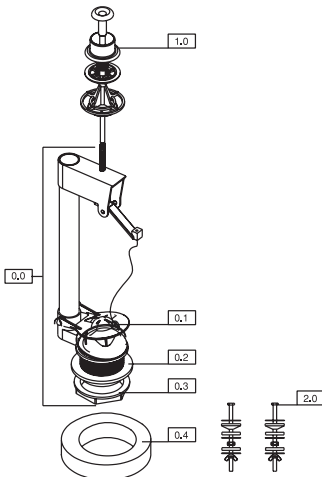

MARS BOŞALTMA SİSTEMİ

No.	Kod	Ürün adı	Fiyat/₺
0.0	23002	Mars Boşaltma Takımı	25.75
0.1	23033	İdo Lastiği	8.60
0.2	22242	Ana Rekor İnce Conta	4.65
0.3	21005	Ana Rekor İnce Somun	5.30
0.4	23097	Takoz Conta	6.00
1.0	23017	Mars Baskı Takımı	19.80
2.0	23012	Montaj Cıvata Takımı (Çifti)	11.90