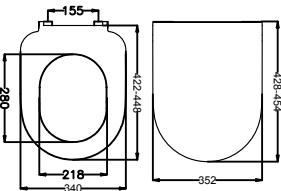

• Paslanmaz Krom Metal Menteşeli

Koli Adedi: 6