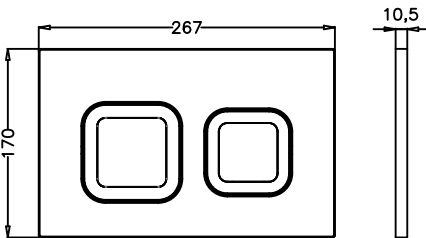

YENİ KONTROL PANELLERİ

ZENO

PULSE

PHASE