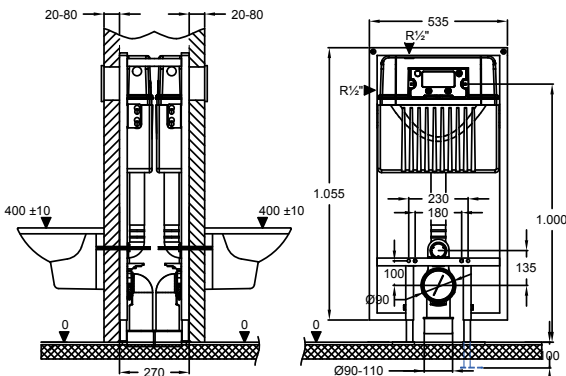

GÖMME REZERVUARLAR

kiwa

5 YIL
GARANTİ
YEARS WARRANTY

KOLAY MONTAJ
EASY INSTALLATION

SESSİZ
SILENT

50162 • FİYAT: 750 TL
EGE ALÇIPAN DUVAR İÇİN SIRT SIRTA
GÖMME REZERVUAR (120mm)

51005 • FİYAT: 850 TL
(SENSE) EGE ALÇIPAN DUVAR İÇİN
SIRT SIRTA GÖMME REZERVUAR
(120mm, Sense)