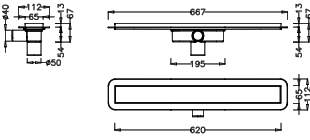

KENDİNDEN ETEKLİ PLASTİK KASALI DÜZ IZGARA

570084 - 400 mm • **130 TL**
570085 - 500 mm • **140 TL**
570086 - 600 mm • **155 TL**

KENDİNDEN ETEKLİ PLASTİK KASALI DESENLİ IZGARA

55028 - 400 mm • **150 TL**
55029 - 500 mm • **155 TL**
55030 - 600 mm • **165 TL**