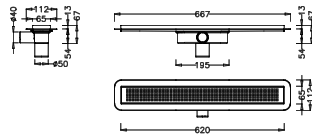

KENDİNDEN ETEKLİ PLASTİK KASALI DÜZ IZGARA

570084 - 400 mm • **130 TL**
570085 - 500 mm • **140 TL**
570086 - 600 mm • **155 TL**

KENDİNDEN ETEKLİ PLASTİK KASALI DESENLİ IZGARA

55028 - 400 mm • **150 TL**
55029 - 500 mm • **155 TL**
55030 - 600 mm • **165 TL**