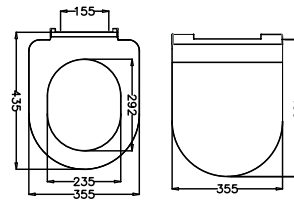

• Paslanmaz Krom Metal Menteşeli

Koli Adedi: 6

53169 SÜMBÜL