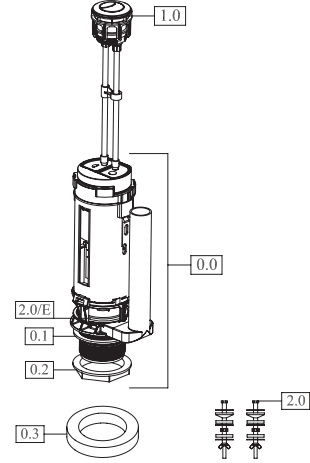

ÇİFT KADEMELİ BOŞALTMA SİSTEMİ

No.	Kod	Ürün adı	Fiyat/₺
0.0	23164	Çift Kademeli Boşaltma Takımı	44.00
0.1	22242	Ana Rekor İnce Conta	4.65
0.2	21005	Ana Rekor İnce Somun	5.30
0.3	23097	Takoz Conta	6.00
1.0	23133	Çift Kademeli Basma Butonu Takımı	21.75
2.0	23012	Montaj Cıvata Takımı	11.90
2.0/E	22402	Çift Kademeli Kapama Lastiği	6.00