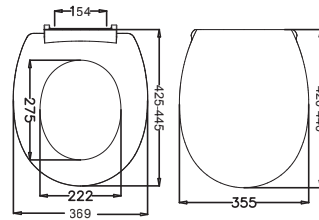

Koli Adedi: 6

530134 VENÜS

FİYAT: 127 TL

- Paslanmaz Krom Metal Menteşeli

Koli Adedi: 6

530135 PUZZLE

FİYAT: 127 TL

- Paslanmaz Krom Metal Menteşeli