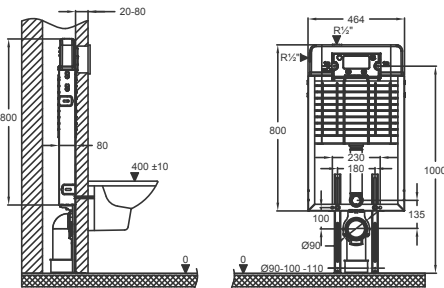

51025 • FİYAT: 420 TL
(SENSE) PROMICRO ALÇIPAN
DUVAR ÖNÜ GÖMME REZERVUAR
(80mm, Sense)

51031 • FİYAT: 375 TL
PROMICRO ALÇIPAN DUVAR İÇİN
YERE MONTAJ GÖMME
REZERVUAR (80mm)

51026 • FİYAT: 485 TL
(SENSE) PROMICRO ALÇIPAN
DUVAR İÇİN YERE MONTAJ
GÖMME REZERVUAR
(80mm, Sense)