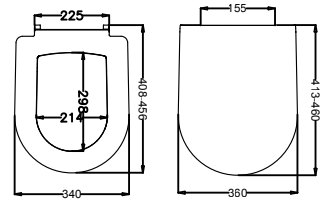

50351 PASİFİK

FİYAT: 50 TL

- Plastik Menteşeli
- Koli Adedi: 6

50307 YENİ ASTRA

FİYAT: 70 TL

- Paslanmaz Krom Metal Menteşeli
- Koli Adedi: 6

50305 PASİFİK ÜSTTEN SIKMA

FİYAT: 60 TL