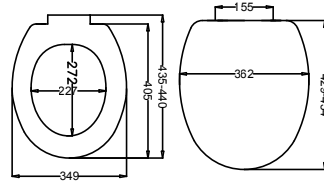

Koli Adedi: 6

53097 FELIX

FİYAT: 165 TL

Paslanmaz Krom Metal Menteşeli

Koli Adedi: 6

53134 TUMAN REKA

FİYAT: 165 TL

Paslanmaz Krom Metal Menteşeli