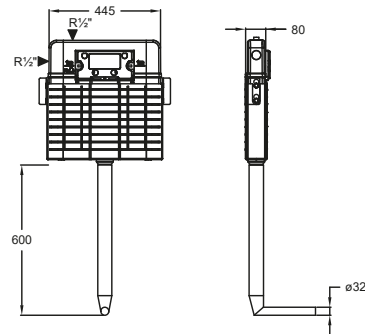

FİYAT: 500 TL

51029 •
PROMICRO HELA TAŞLARI VE TEK
KLOZETLER İÇİN GÖMME
REZERVUAR (80mm)

51024 (SENSE) •
(SENSE) PROMICRO HELA TAŞLARI
VE TEK KLOZETLER İÇİN GÖMME
REZERVUAR (80mm, Sense)