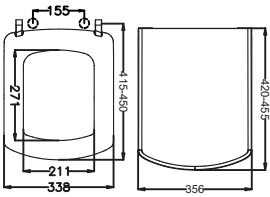

# DUROPLAST KLOZET KAPAKLARI

2 YIL  
GARANTİ

**50326** PLAZA

**FİYAT: 180 TL**

- Paslanmaz Krom Metal Menteşeli
- Koli Adedi: 6

**50307** YENİ ASTRA

**FİYAT: 180 TL**

- Paslanmaz Krom Metal Menteşeli
- Koli Adedi: 6