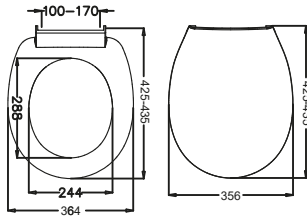

POLİPROPİLEN KLOZET KAPAKLARI

2 YIL
GARANTİ

50306 OCEAN