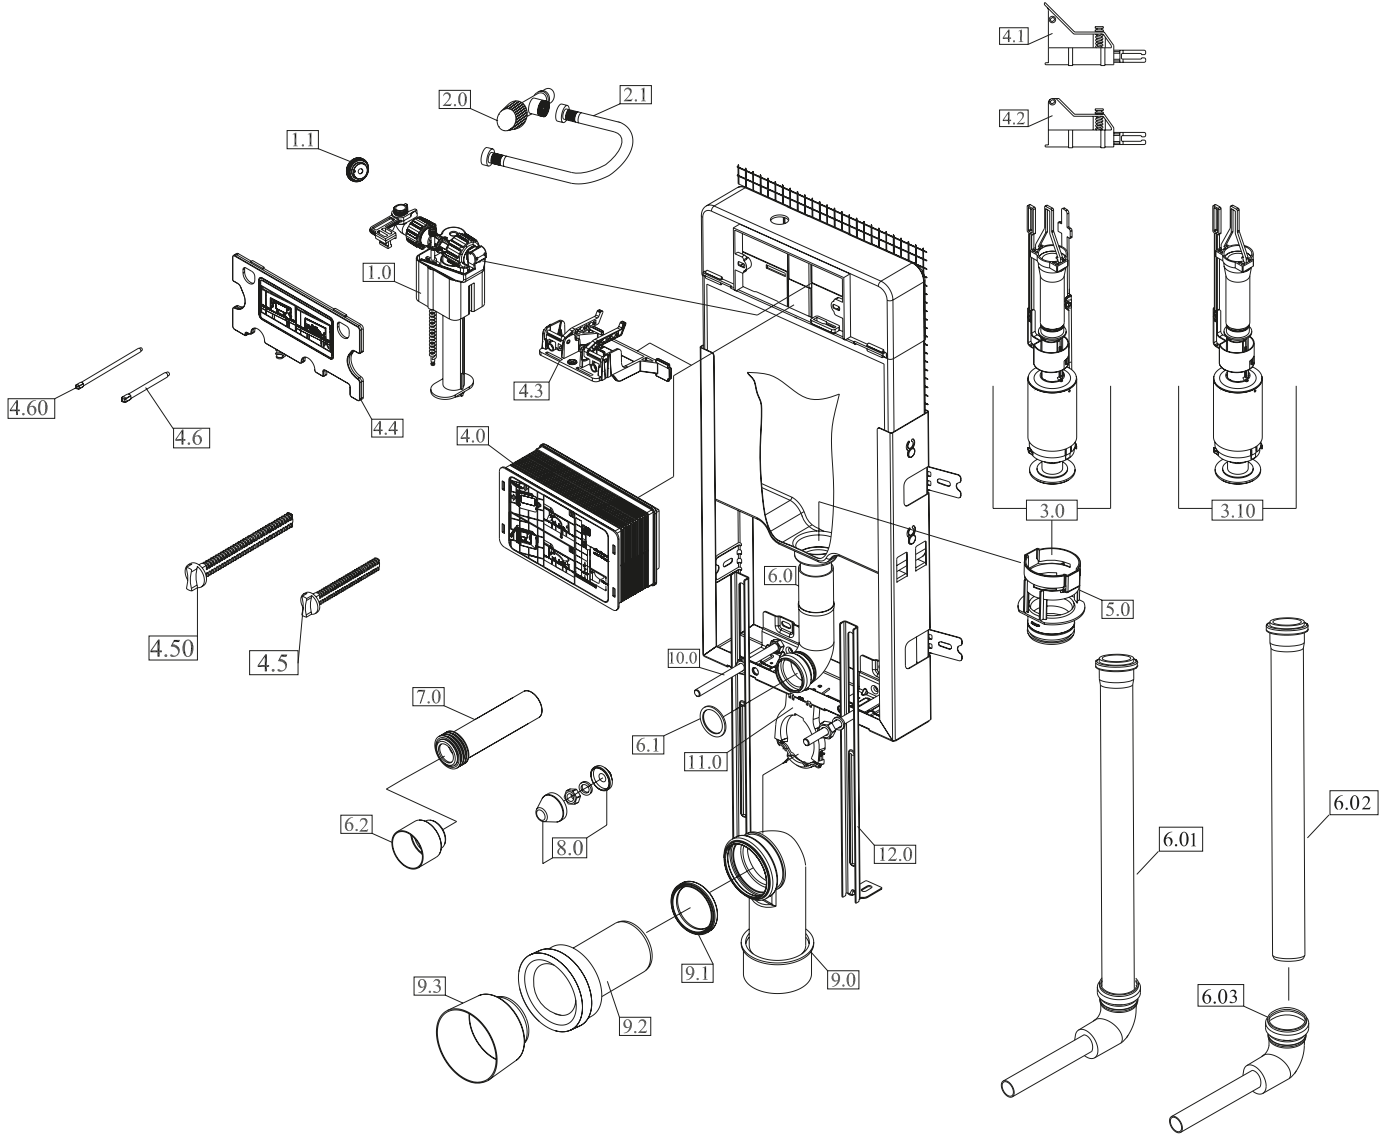

MICRO 80 (SON VERSİYON)

No.	Kod	Ürün adı	Fiyat/₺	No.	Kod	Ürün adı	Fiyat/₺	No.	Kod	Ürün adı	Fiyat/₺
1.0	50470	MICRO Sessiz Flotör	70 ₺	4.5	210333	Kapak Saplama (Çift)	13 ₺	7.0	22424	Temiz Su Boru Takımı	27 ₺
1.1	22380	Sessiz Flotör Su Kesme Contası	10 ₺	4.50	21628	Kapak Saplama Uzun	14 ₺	8.0	23176	Saplama Kapağı ve Merkezleme (Çift)	22 ₺
2.0	220331	Ara Musluk	50 ₺	4.6	210299	Ayar Vidası	10 ₺	9.0	22425	Pis Su Borusu Dirseği	70 ₺
2.1	220318	Quick Fix Hortum 21cm	32 ₺	4.60	21627	Ayar Vidası Uzun	12 ₺	9.1	22191	Pis Su Borusu Dirseği Contası	10 ₺
3.0	23202	MICRO Çift Kademeli Boşaltma Takımı Yeni	130 ₺	5.0	21230	Ana Rekor	17 ₺	9.2	22427	Pis Su Borusu Kadasi Takımı	56 ₺
3.10	23168	MICRO Çift Kademeli Boşaltma Takımı	130 ₺	6.0	22475	Temiz Su Borusu Orta Dirsek	30 ₺	9.3	22446	Pis Su Borusu Kapağı	10 ₺
4.0	210223	Harç Koruma Kutusu	21 ₺	6.01	22447	Temiz Su Hela Taşı için Boru Takımı	47 ₺	10.0	22100	M12 Saplama	22 ₺
4.1	23156	Mandal Takımı Start-Stop	37 ₺	6.02	220604	Temiz Su Hela Taşı için Boru	28 ₺	11.0	210370	Gömme Kelepçe	12 ₺
4.2	23155	Mandal Takımı Çift Kademeli	37 ₺	6.03	220603	Temiz Su Hela Taşı için Dirsek	19 ₺	12.0	22527	Gömme Rezervuar Konsol Ayağı 2mm	24 ₺
4.3	23170	Micro Köprü Seti	37 ₺	6.1	22422	40lık Dirsek Contası	10 ₺				
4.4	21524	Gövde Kapağı	22 ₺	6.2	22426	Temiz Su Kapağı	8 ₺