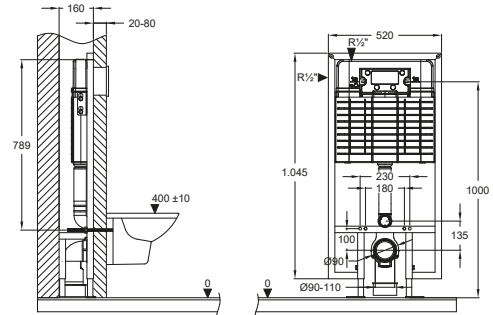

FİYAT: 1.050 TL

51031 •
PROMICRO ALÇIPAN DUVAR İÇİ
YERE MONTAJ GÖMME
REZERVUAR (80mm)

51026 (SENSE) •
(SENSE) PROMICRO ALÇIPAN
DUVAR İÇİN YERE MONTAJ
GÖMME REZERVUAR
(80mm, Sense)