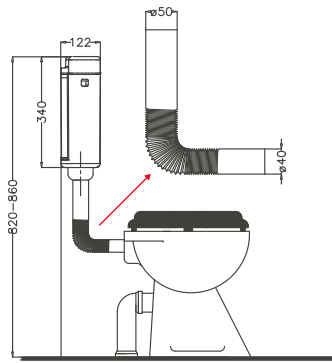

## 51036 YENİ MERKÜR START-STOP

**FİYAT: 180 TL**

Koli Adedi: 10