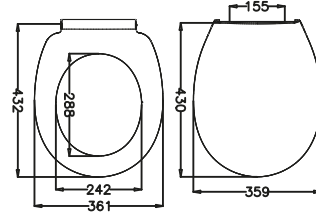

# POLİPROPİLEN YAVAŞ KAPANAN KLOZET KAPAKLARI

SESSİZCE

2 YIL  
GARANTİ

53012 OCEAN SESSİZCE

FİYAT: 160 TL

- Paslanmaz Krom Metal Menteşeli

Koli Adedi: 6