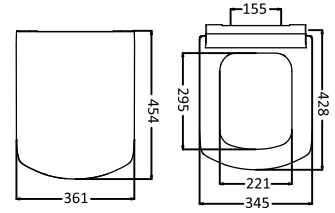

- Paslanmaz Krom Metal Menteşeli
  Koli Adedi: 6

YENİ!

530284 CLARA