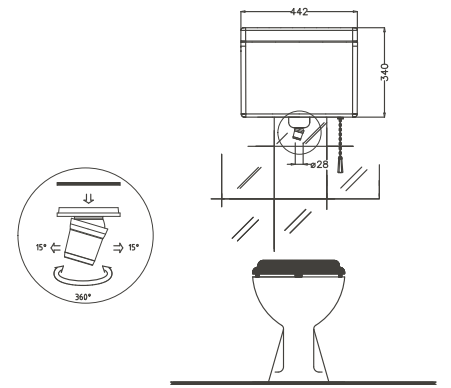

FİYAT: 170 TL

Koli Adedi: 10