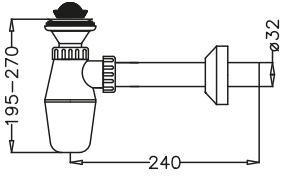

FİYAT: 30 TL

Koli Adedi: 40