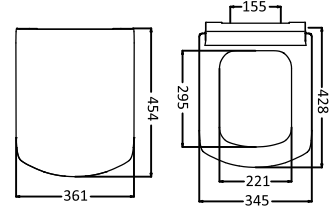

- Paslanmaz Krom Metal Menteşeli
  Koli Adedi: 6

530283 CLARA SOFT

YENİ!