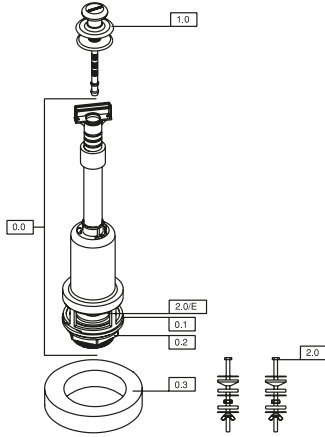

PLANET BOŞALTMA SİSTEMİ

No.	Kod	Ürün adı	Fiyat/₺
0.0	23074	Planet Boşaltma Takımı	44 ₺
0.1	22621	Ana Rekor İnce Conta 8MM	8 ₺
0.2	21005	Ana Rekor İnce Somun	9 ₺
0.3	23097	Takoz Conta	11 ₺
1.0	23008	Çekme Takımı	30 ₺
2.0	23012	İç Takım Montaj Civatası Takımı	21 ₺
2.0/E	23066	Kapama Lastiği	10 ₺