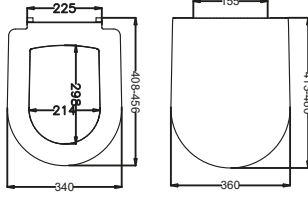

# DUROPLAST KLOZET KAPAKLARI

2 YIL  
GARANTİ

**50326** PLAZA

**FİYAT: 180 TL**

- Paslanmaz Krom Metal Menteşeli
- Koli Adedi: 6

**50307** YENİ ASTRA

**FİYAT: 180 TL**

- Paslanmaz Krom Metal Menteşeli
- Koli Adedi: 6