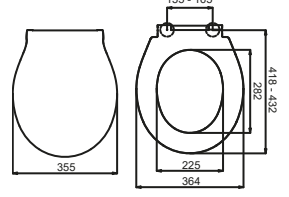

**53118** CAPRI SUPER SLIM

**FİYAT: 180 TL**

- Paslanmaz Krom Metal Menteşeli
- Koli Adedi: 6

**53120** AKDENİZ SLIM

**FİYAT: 160 TL**

- Paslanmaz Krom Metal Menteşeli
- Koli Adedi: 6

**53116** MİNÖR

**FİYAT: 160 TL**