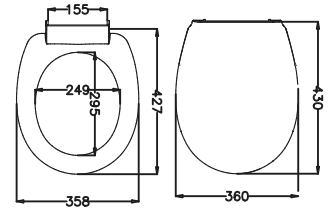

# POLİPROPİLEN KLOZET KAPAKLARI

2 YIL  
GARANTİ

50306 OCEAN

FİYAT: 100 TL

- Plastik Menteşeli

Koli Adedi: 12

53061 VEGA

FİYAT: 55 TL