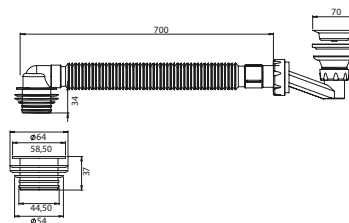

**FİYAT: 20 TL**

Koli Adedi: 75

**50605** (Ø32)  
**50607** (Ø50)  
LAVABO SIFONU

**FİYAT: 20 TL**

Koli Adedi: 50

**560017** (Ø50)  
KÖRÜKLÜ DUŞ TEKNE SIFONU

**FİYAT: 30 TL**

Koli Adedi: 50