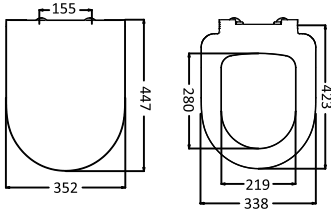

# DUROPLAST YAVAŞ KAPANAN KLOZET KAPAKLARI

SESİZCE

2 YIL  
GARANTİ

530279 LARA SOFT

YENİ!

FİYAT: 240 TL

- Paslanmaz Krom Metal Menteşeli  
Koli Adedi: 6

530281 BELLA SOFT