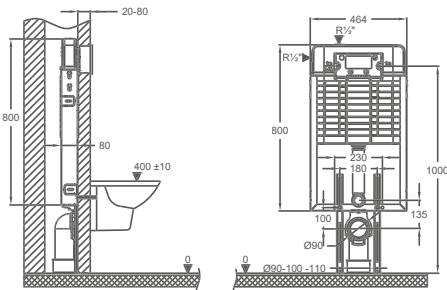

## ARTI ANKASTRE ARA KESME VALFİ

571110-Ø20 • FİYAT: 110 TL

Koli Adedi: 20

5 YIL GARANTİ

FİYAT: 550 TL

**51028** •  
PROMICRO TUĞLA DUVAR İÇİ  
GÖMME REZERVUAR (80mm)

**51023 (SENSE)** •  
PROMICRO TUĞLA DUVAR İÇİ  
GÖMME REZERVUAR  
(80mm, Sense)