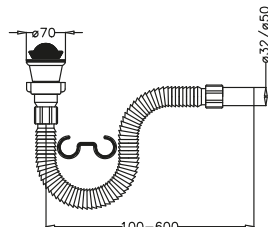

**FİYAT: 20 TL**

Koli Adedi: 75

**50605** (Ø32)  
**50607** (Ø50)  
LAVABO SIFONU

**FİYAT: 20 TL**

Koli Adedi: 50

**560017** (Ø50)  
KÖRÜKLÜ DUŞ TEKNE SIFONU

**FİYAT: 30 TL**

Koli Adedi: 50