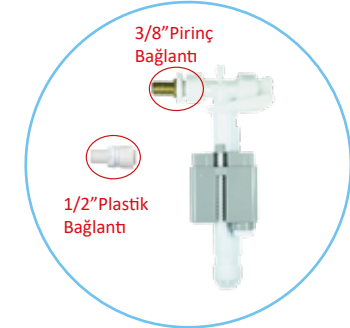

FİYAT: 40 TL

Koli Adedi: 12

50471 PROFİLL 1/2"
(PLASTİK BAĞLANTI)

50475 PROFİLL 3/8"
(PİRİNÇ BAĞLANTI)