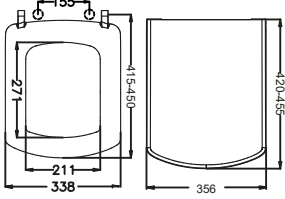

• Paslanmaz Krom Metal Menteşeli
Koli Adedi: 6

530224 CONCERTO SLIM
SOFT