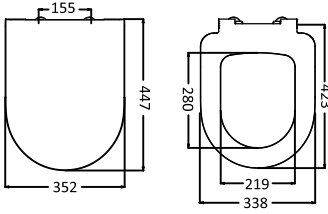

# DUROPLAST KLOZET KAPAKLARI

2 YIL  
GARANTİ

**YENİ!**

**530280 LARA**

**FİYAT: 200 TL**

- Paslanmaz Krom Metal Menteşeli  
Koli Adedi: 6

**YENİ!**

**530282 BELLA**