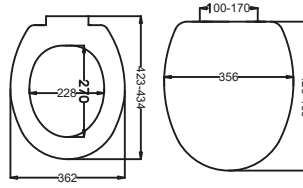

FİYAT: 140 TL