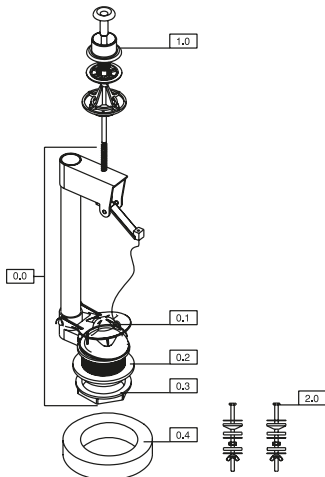

MARS BOŞALTMA SİSTEMİ

No.	Kod	Ürün adı	Fiyat/₺
0.0	23002	Mars Boşaltma Takımı	44 ₺
0.1	23033	İdo Lastiği	16 ₺
0.2	22621	Ana Rekor İnce Conta 8MM	8 ₺
0.3	21005	Ana Rekor İnce Somun	9 ₺
0.4	23097	Takoz Conta	11 ₺
1.0	23017	Mars Baskı Takımı	38 ₺
2.0	23012	Montaj Civata Takımı (Çifti)	21 ₺