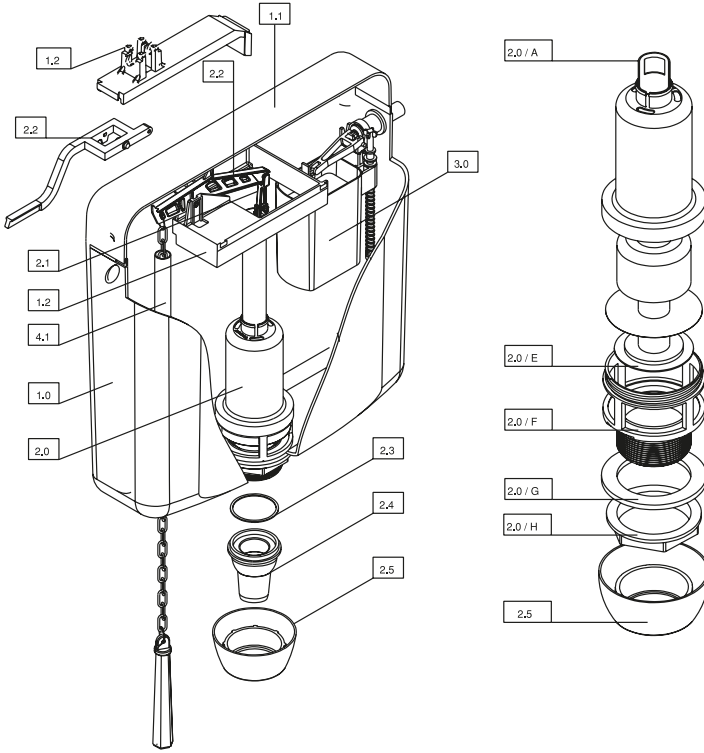

ASMA REZERVUAR YEDEK PARÇALAR

No.	Kod	Ürün adı	Fiyat/ ₺
-	23004	Asma Rez. İç Takımı	70 ₺
-	23100	Atlas Asma Rez. İç Takımı	87 ₺
1.0	21280	Atlas Asma Rez. Gövde	70 ₺
1.1	21281	Atlas Asma Rez. Kapağı	35 ₺
1.2	21365	Atlas Köprü	13 ₺
	21765	Yeni Rezervuar Köprüsü	10 ₺
	21003	Rezervuar Köprüsü	8 ₺
2.0	23091	Atlas Asma Rez. Boşaltma Takımı	44 ₺
	23026	Asma Rez. Boşaltma Takımı	44 ₺
2.0/A	21370	Atlas Savak Borusu	12 ₺
	21151	Asma Savak Borusu	12 ₺
2.0/E	23066	Merkür Kapama Lastiği	10 ₺
2.0/F	21081	Havalı Ana Rekor	16 ₺
2.0/G	22242	Ana Rekor İnce Conta 4MM	8 ₺
2.0/H	21005	Ana Rekor İnce Somun	9 ₺
2.1	21367	Atlas Kanca	10 ₺
	21284	Atlas Cambaz	11 ₺
2.2	21766	Merkür Rezervuar Kaldırma Kolu	11 ₺
2.3	21387	Atlas İnce Conta	6 ₺
2.4	23702	Atlas Rezervuar Mafsallı Hortum Adaptörü - Contalı	12 ₺
2.5	21037	Deveboynu Rekor	10 ₺
3.0	50407	1/2" Şok Flatör	40 ₺
4.0	23009	Çekme Sap-Zincir	13 ₺

START - STOP REZERVUAR YEDEK PARÇALAR