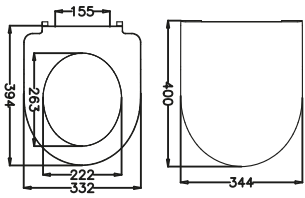

• Paslanmaz Krom Metal Menteşeli  
Koli Adedi: 6

53122 CAPRI SUPER SLIM  
SOFT

FİYAT: 225 TL

• Paslanmaz Krom Metal Menteşeli  
Koli Adedi: 6

53117 MİNÖR SLIM SOFT

FİYAT: 225 TL

• Paslanmaz Krom Metal Menteşeli  
Koli Adedi: 6