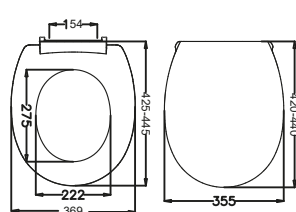

FİYAT: 140 TL