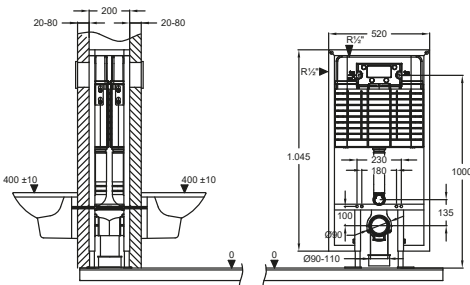

5 YIL
GARANTİ

FİYAT: 1.800 TL

51032 •
PROMICRO ALÇIPAN DUVAR
İÇİN SIRT SIRTA GÖMME
REZERVUAR (80mm)

51027 (SENSE) •
(SENSE) PROMICRO ALÇIPAN
DUVAR İÇİN SIRT SIRTA GÖMME
REZERVUAR (80mm, Sense)