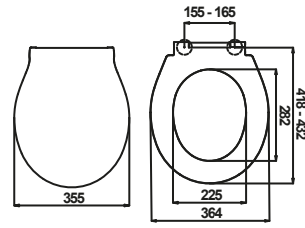

• Paslanmaz Krom Metal Menteşeli
Koli Adedi: 6

530181 MELODİ SOFT