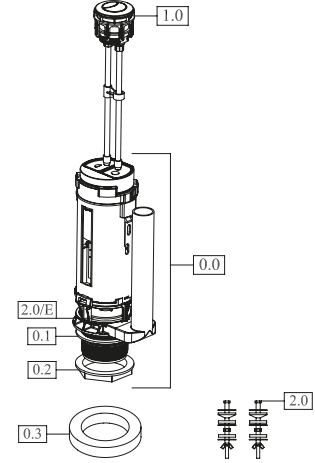

ÇİFT KADEMELİ BOŞALTMA SİSTEMİ

No.	Kod	Ürün adı	Fiyat/₺
0.0	23164	Çift Kademeli Boşaltma Takımı	76 ₺
0.1	22621	Ana Rekor İnce Conta 8MM	8 ₺
0.2	21005	Ana Rekor İnce Somun	9 ₺
0.3	23097	Takoz Conta	11 ₺
1.0	23133	Çift Kademeli Basma Butonu Takımı	37 ₺
2.0	23012	Montaj Civata Takımı	21 ₺
2.0/E	22402	Çift Kademeli Kapama Lastiği	10 ₺