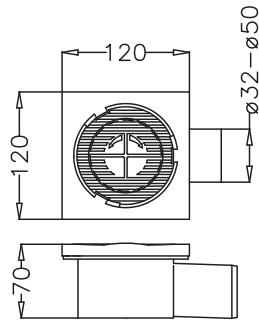

# PLASTİK İZGARALI YER SİFONU

**50501 (12X12)** DÖNER  
BAŞLIKLIL YER SİFONU  
(Ø50-Ø32 Adaptörlü)

**FİYAT: 25 TL**

Koli Adedi: 70