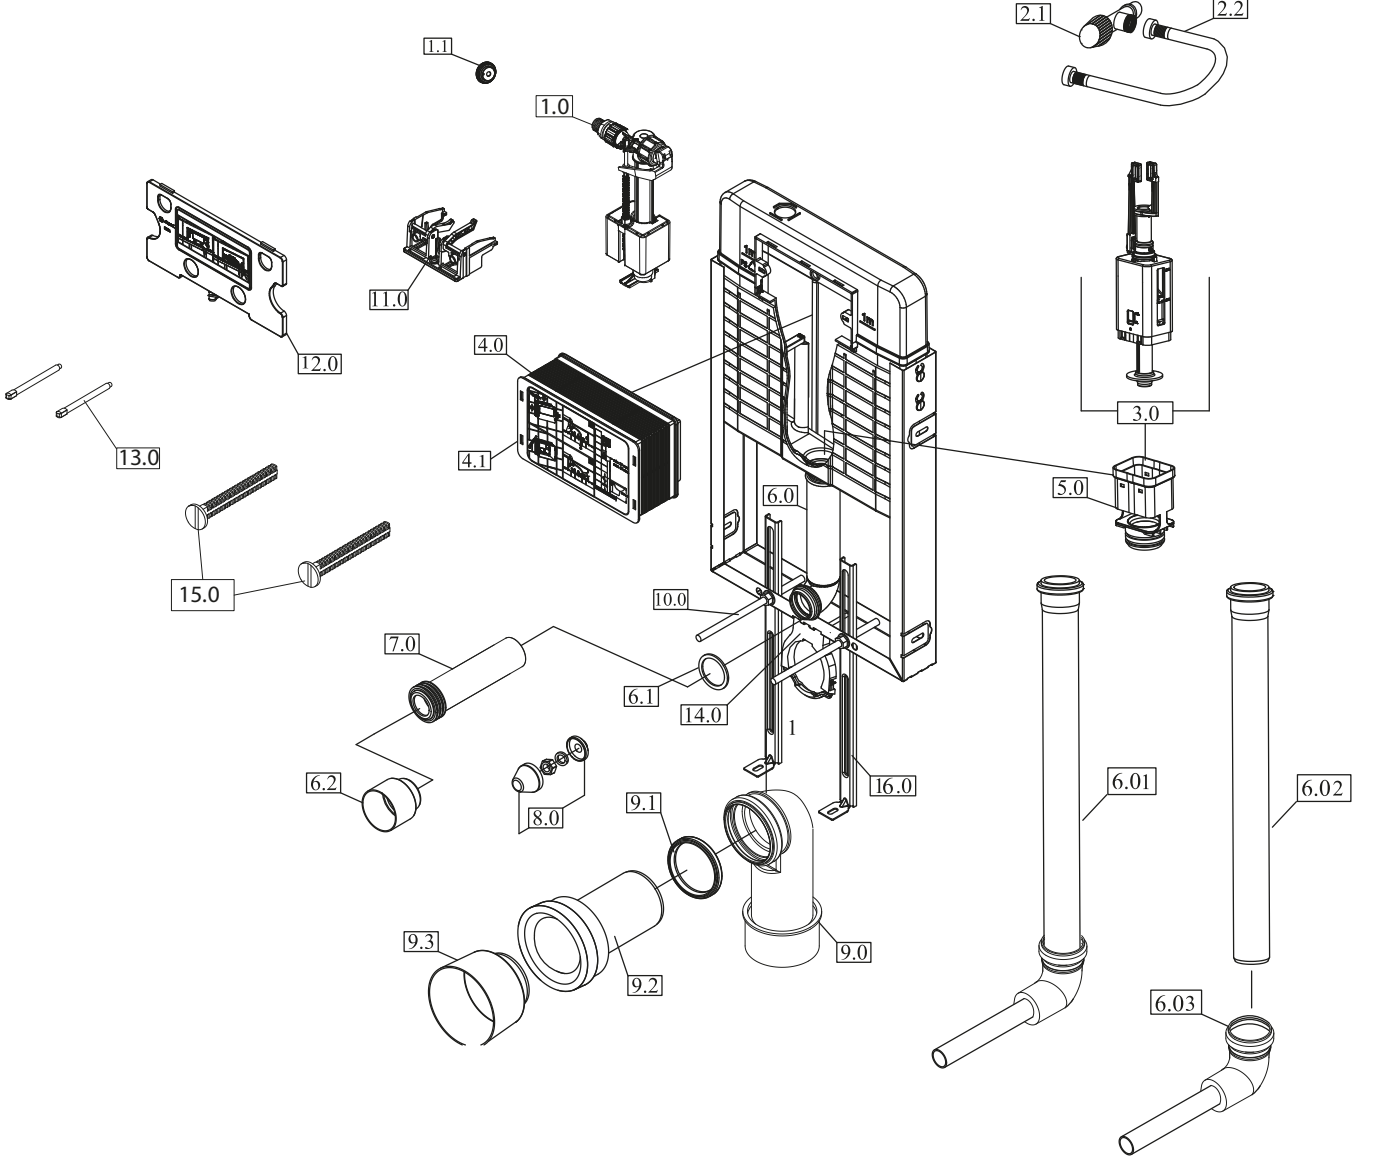

PROMICRO (80 mm)

No.	Kod	Ürün Adı	Fiyat/₺	No.	Kod	Ürün Adı	Fiyat/₺
1.0	50471	GR Flotör (ProFill-1/2")	70 ₺	8.0	23176	Saplama Kapak Takımı	22 ₺
1.1	22380	Sessiz Flotör Su Kesme Contası	10 ₺	9.0	23738	Pis Su Dirsek Takımı	70 ₺
2.1	220331	Ara Musluk	50 ₺	9.1	22191	Pis Su Borusu Dirseği Contası	10 ₺
2.2	220318	Quick Fix Hortum 21cm	32 ₺	9.2	22427	Pis Su Borusu Kadası Takımı	56 ₺
3.0	50474	Çift Kademeli Boşaltma Takımı	113 ₺	9.3	22446	Pis Su Borusu Kapağı	10 ₺
4.0	210223	Harç Koruma Kutusu	21 ₺	10.0	22100	M12x250 Saplama	22 ₺
4.1	210224	Harç Koruma Kutusu Kapağı	10 ₺	11.0	23672	Köprü Seti	27 ₺
5.0	23800	Ana Rakor	17 ₺	12.0	23683	Gövde Kapağı	27 ₺
6.0	22789	Temiz Su Borusu Dirsek	45 ₺	13.0	210299	Ayar Vidası	11 ₺
6.01	22447	Temiz Su Hela Taşı için Boru Takımı	47 ₺	14.0	210370	Gömme Kelepçe	12 ₺
6.02	220604	Temiz Su Hela Taşı için Boru	28 ₺	15.0	21733	Kapak Saplama	13 ₺
6.03	220603	Temiz Su Hela Taşı için Dirsek	19 ₺	16.0	22527	Gömme Rezervuar Konsol Ayağı 2 mm	24 ₺
6.1	22422	Temiz Su Borusu Dirsek Contası - 40 mm	10 ₺		23154	Pis Su Kada ve Temiz Su Boru Takımı	59 ₺
6.2	22426	Temiz Su Kapağı	8 ₺		23669	Harç Koruma Tüneli Seti	85 ₺
7.0	22424	Temiz Su Boru Takımı	27 ₺