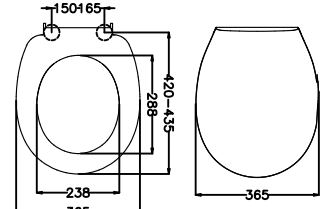

• Paslanmaz Krom Metal Menteşeli
Koli Adedi: 6