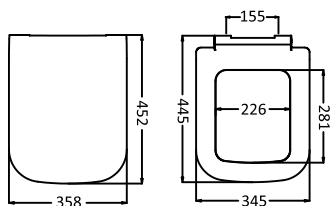

YENİ!

FİYAT: 240 TL

- Paslanmaz Krom Metal Menteşeli  
Koli Adedi: 6

530283 CLARA SOFT

YENİ!

FİYAT: 240 TL

- Paslanmaz Krom Metal Menteşeli  
Koli Adedi: 6

530285 STELLA SOFT