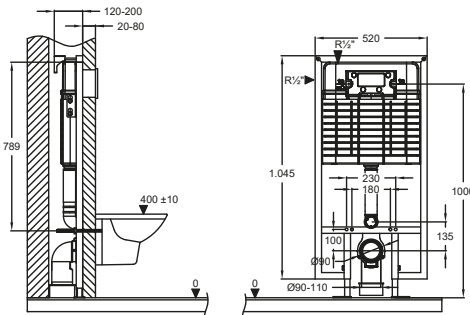

FİYAT: 850 TL

**51030** •  
PROMICRO ALÇIPAN DUVAR ÖNÜ  
GÖMME REZERVUAR (80mm)

**51025 (SENSE)** •  
(SENSE) PROMICRO ALÇIPAN  
DUVAR ÖNÜ GÖMME REZERVUAR  
(80mm, Sense)

FİYAT: 1.050 TL

**51031** •  
PROMICRO ALÇIPAN DUVAR İÇİ  
YERE MONTAJ GÖMME  
REZERVUAR (80mm)