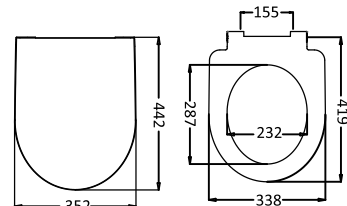

- Paslanmaz Krom Metal Menteşeli
  Koli Adedi: 6