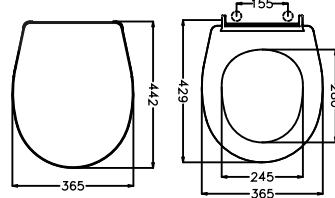

• Paslanmaz Krom Metal Menteşeli
Koli Adedi: 6

53112 AKDENİZ SLIM SOFT