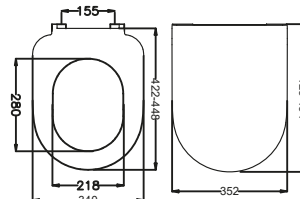

FİYAT: 240 TL

• Paslanmaz Krom Metal Menteşeli  
Koli Adedi: 6

530224 CONCERTO SLIM  
SOFT

FİYAT: 225 TL

• Paslanmaz Krom Metal Menteşeli  
Koli Adedi: 6

53033 CAPRI SOFT

FİYAT: 225 TL

NF