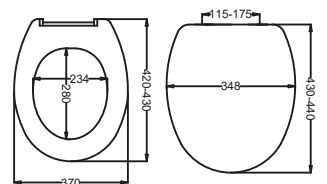

**50305** PASİFİK ÜSTTEN SIKMA  
**50351** PASİFİK

**50305 FİYAT : 140 TL**

- Paslanmaz Krom Metal Menteşeli

**50351 FİYAT : 125 TL**

- Plastik Menteşeli

Koli Adedi: 6