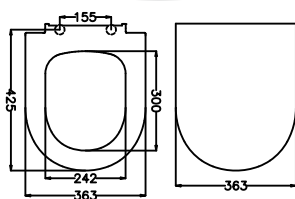

FİYAT: 240 TL

• Paslanmaz Krom Metal Menteşeli  
Koli Adedi: 6

530224 CONCERTO SLIM  
SOFT

FİYAT: 225 TL

• Paslanmaz Krom Metal Menteşeli  
Koli Adedi: 6

53033 CAPRI SOFT

FİYAT: 225 TL

NF