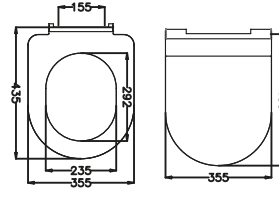

FİYAT: 180 TL