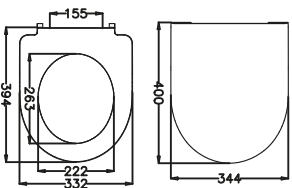

**53118** CAPRI SUPER SLIM

**FİYAT: 180 TL**

- Paslanmaz Krom Metal Menteşeli
- Koli Adedi: 6

**53120** AKDENİZ SLIM

**FİYAT: 160 TL**

- Paslanmaz Krom Metal Menteşeli
- Koli Adedi: 6

**53116** MİNÖR

**FİYAT: 160 TL**