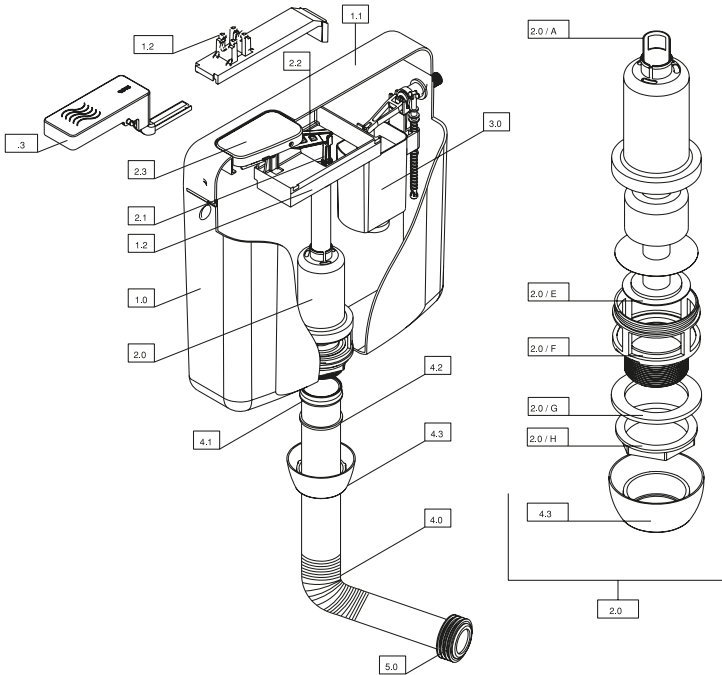

No.	Kod	Ürün adı	Fiyat/₺
-	23003	Merkür Rez. İç Takımı	70 ₺
-	23130	Atlas Rez. İç Takımı	84 ₺
1.0	21280	Atlas Rez. Gövde	70 ₺
1.1	21281	Atlas Start-Stop Rez. Kapağı	35 ₺
1.2	21365	Atlas Köprü	13 ₺
	21765	Yeni Merkür Rezervuar Köprü	10 ₺
	21003	Rezervuar Köprüsü	8 ₺
2.0	23091	Atlas Boşaltma Takımı	44 ₺
	23025	Merkür Boşaltma Takımı	44 ₺
2.0/A	21370	Atlas Savak Borusu	12 ₺
	21151	Merkür Savak Borusu	12 ₺
2.0/E	23066	Kapama Lastiği	10 ₺
2.0/F	21081	Havalı Ana Rekor	16 ₺
2.0/G	22242	Ana Rekor İnce Conta 4MM	8 ₺
2.0/H	21005	Ana Rekor İnce Somun	9 ₺
2.1	21367	Atlas Kanca	10 ₺
	21282	Atlas Basma Butonu	13 ₺
2.3	21767	Yeni Merkür Basma Butonu	10 ₺
	23138	Merkür Basma Butonu	11 ₺
3.0	50407	1/2" Şok Flatör	40 ₺
4.0	23007	Deveboynu Takımı (Ana Rekor ve Contalar Dahil)	37 ₺
4.1	21375	Deveboynu Kalın Conta	4 ₺
4.2	21034	Deveboynu İnce Conta	3 ₺
4.3	21037	Deveboynu Rekor	10 ₺
5.0	23065	Klozet Adaptörü	11 ₺