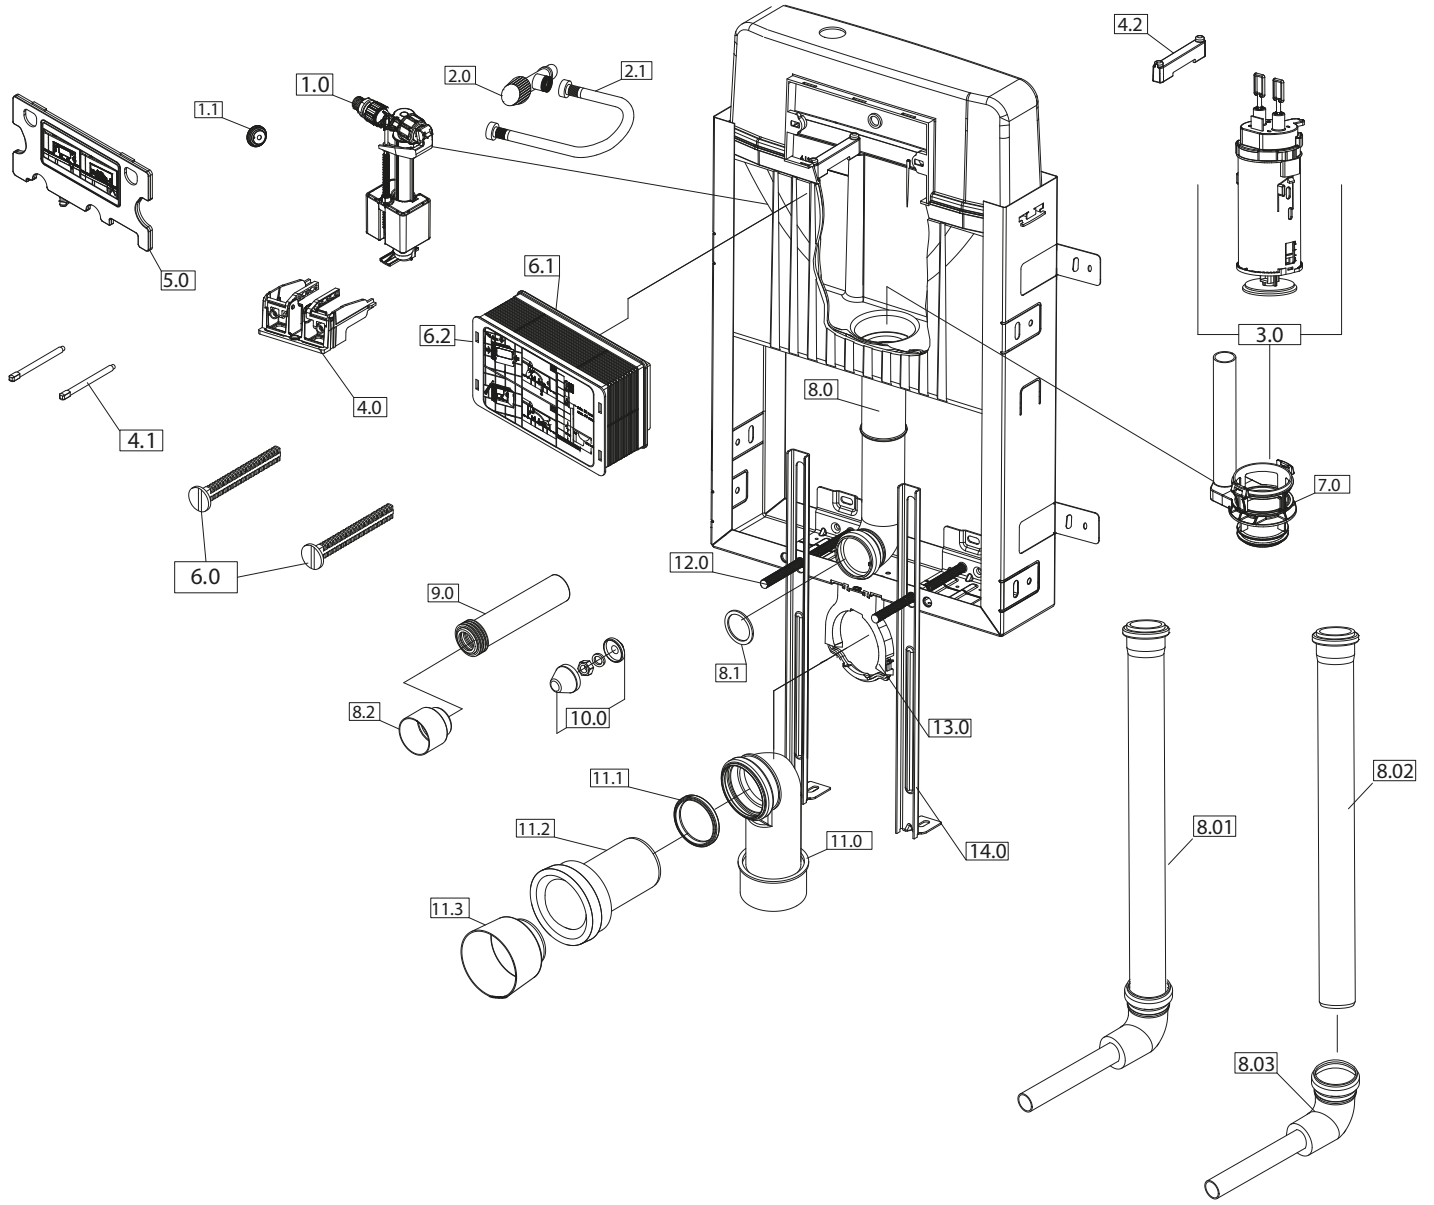

EGE (120 mm)

No.	Kod	Ürün Adı	Fiyat/₺	No.	Kod	Ürün Adı	Fiyat/₺
1.0	230253	GR Flotör (ProFill-1/2")	70 ₺	8.02	220604	Temiz Su Hela Taşı için Boru	28 ₺
1.1	22380	Sessiz Flotör Su Kesme Contası	10 ₺	8.03	220603	Temiz Su Hela Taşı için Dirsek	19 ₺
2.0	220331	Ara Musluk	50 ₺	8.1	22422	Temiz Su Borusu Dirsek Contası 40mm	10 ₺
2.1	220318	Quick Fix Hortum 21cm	32 ₺	8.2	22426	Temiz Su Kapağı	8 ₺
3.0	23165	Çift Kademeli Boşaltma	79 ₺	9.0	22424	Temiz Su Boru Takımı	27 ₺
4.0	230026	Köprü Takımı	34 ₺	10.0	23176	Saplama Kapağı ve Merkezleme (Çift)	22 ₺
4.1	210299	Ayar Vidası	11 ₺	11.0	23738	Pis Su Borusu Dirsek Takımı	70 ₺
4.2	21448	Gömme Kolon	10 ₺	11.1	22191	Pis Su Borusu Dirseği Contası	10 ₺
5.0	23683	Gövde Kapağı	27 ₺	11.2	22427	Pis Su Borusu Kadasi Takımı	56 ₺
6.0	210333	Kapak Saplama	13 ₺	11.3	22446	Pis Su Borusu Kapağı	10 ₺
6.1	210223	Harç Koruma Kutusu	21 ₺	12.0	22263	M12x300 Saplama	11 ₺
6.2	210224	Harç Koruma Kutusu Kapağı	10 ₺	13.0	210370	Gömme Kelepçe	12 ₺
7.0	23401	Ana Rakor	17 ₺	14.0	22527	Gömme Rezervuar Konsol Ayağı	24 ₺
8.0	22479	Temiz Su Borusu Uzun Dirsek	45 ₺		23154	Pis Su Kada ve Temiz Su Boru Takımı	59 ₺
8.01	22447	Temiz Su Hela Taşı için Boru Takımı	47 ₺		230353	Harç Koruma Tüneli Seti	85 ₺