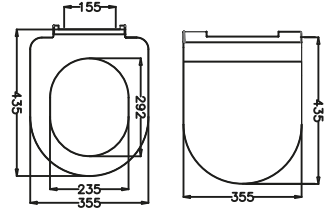

• Paslanmaz Krom Metal Menteşeli
Koli Adedi: 6

53117 MİNÖR SLIM SOFT