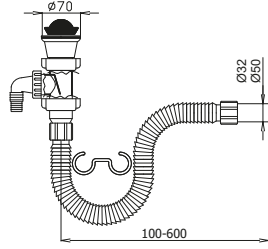

FİYAT: 30 TL

Koli Adedi: 40