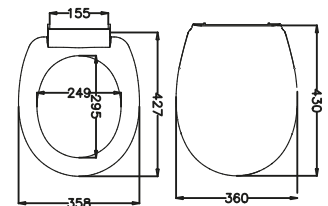

53061 VEGA

- Weight (kg) : 0,64
- Hinge Material : Plastic
- Fixing type : Bottom
- Pcs in package : 25