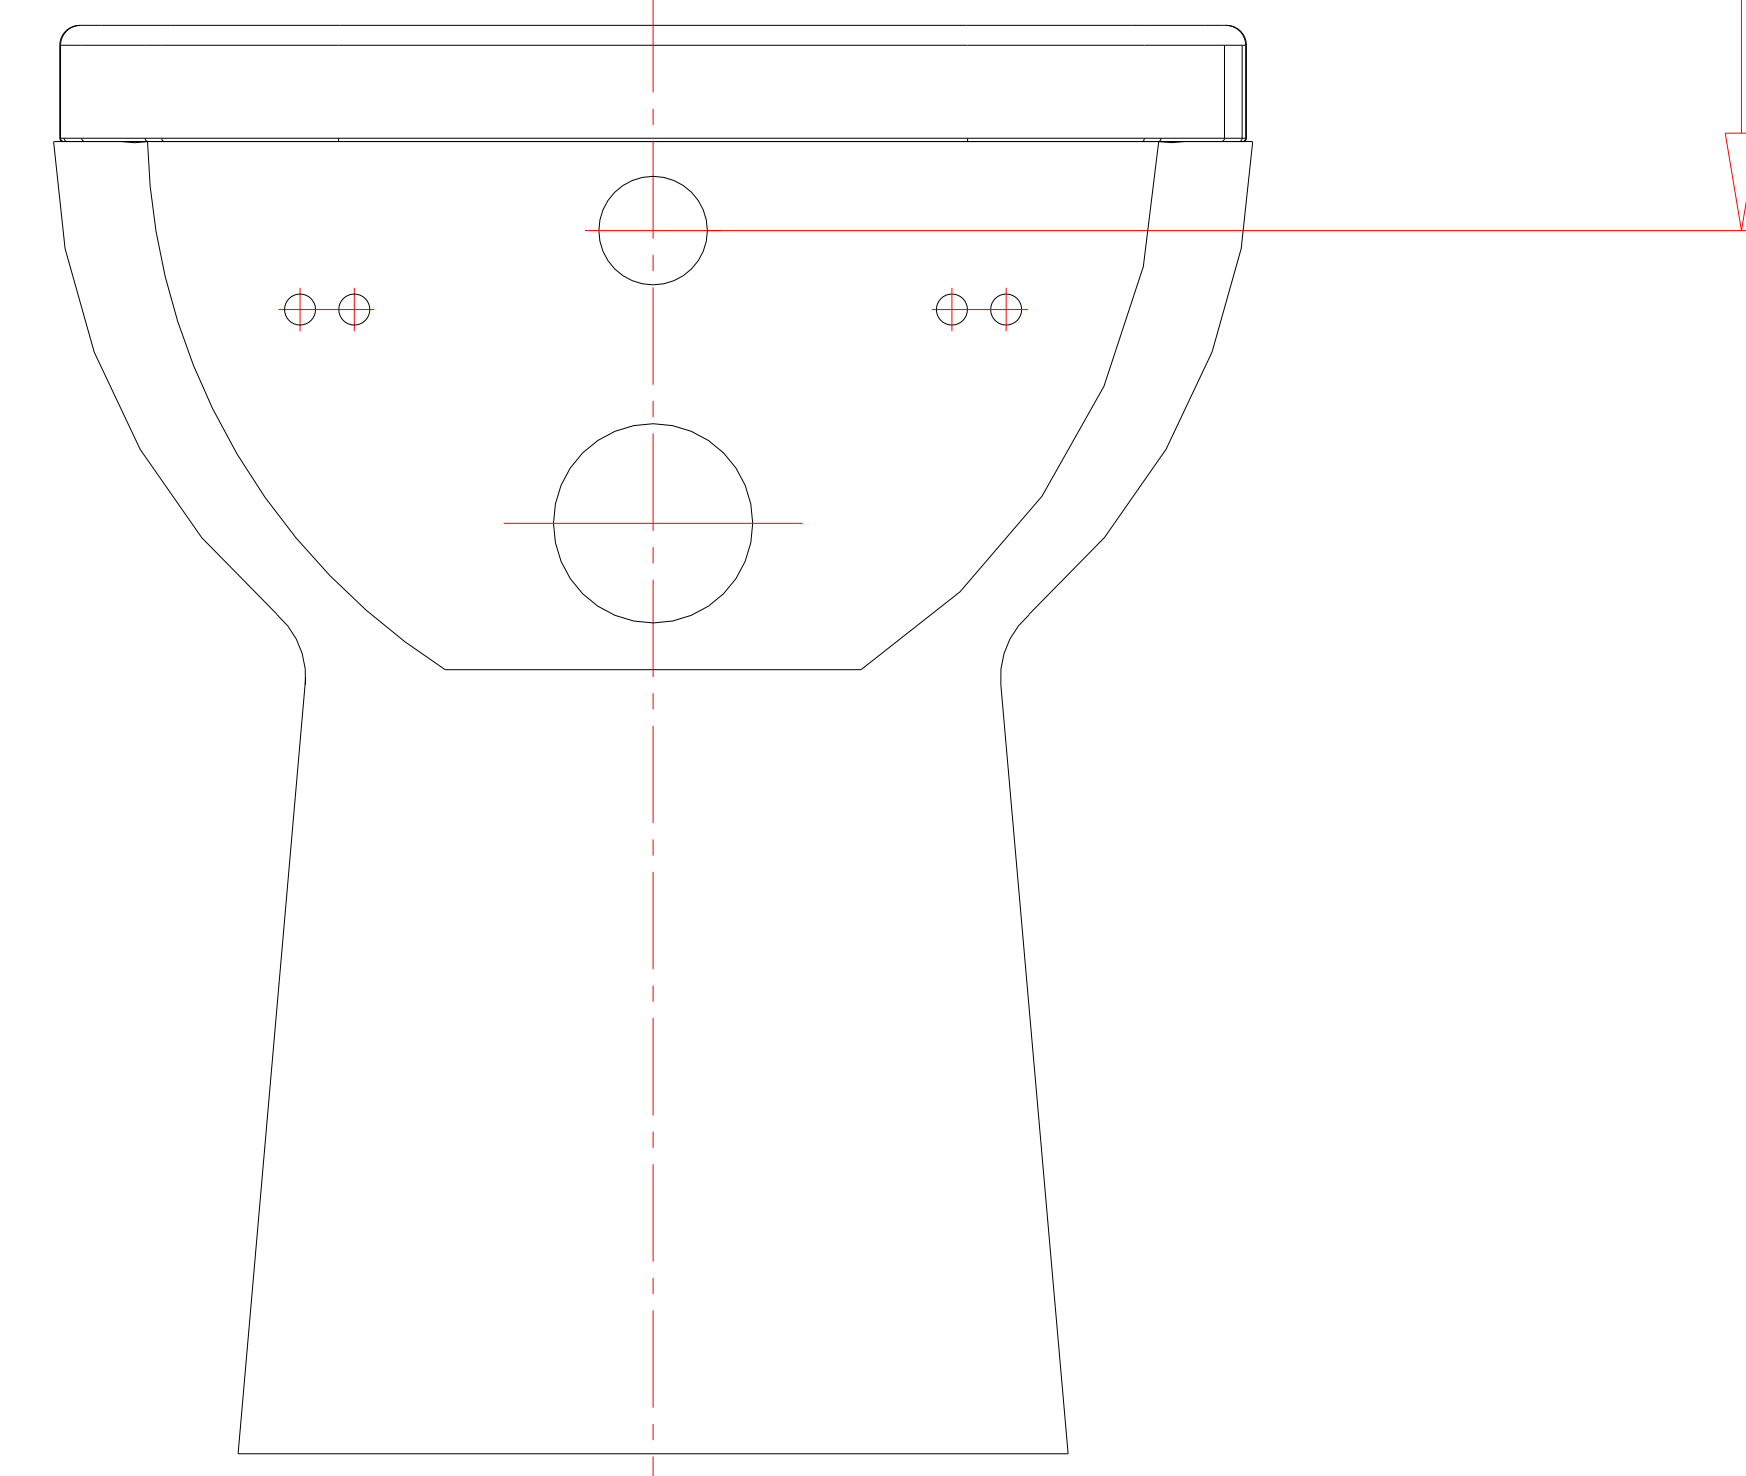

Fazlalığı Kesebilirsiniz.

+50

530mm